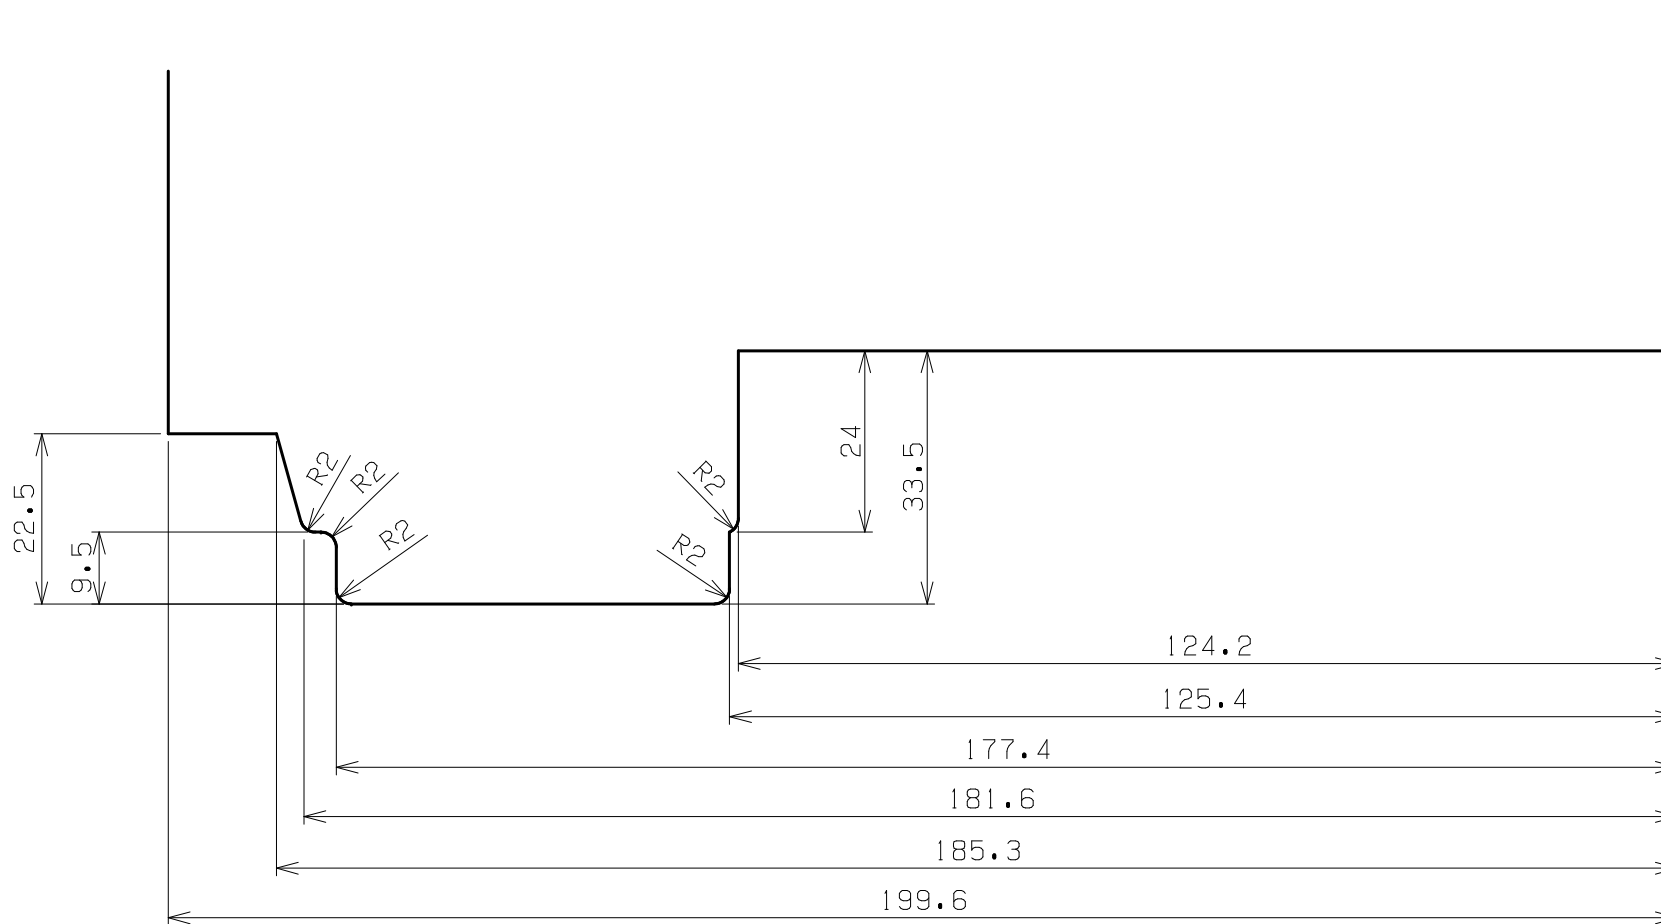

# 6POTライト

ENDLESS

No. 6L-1