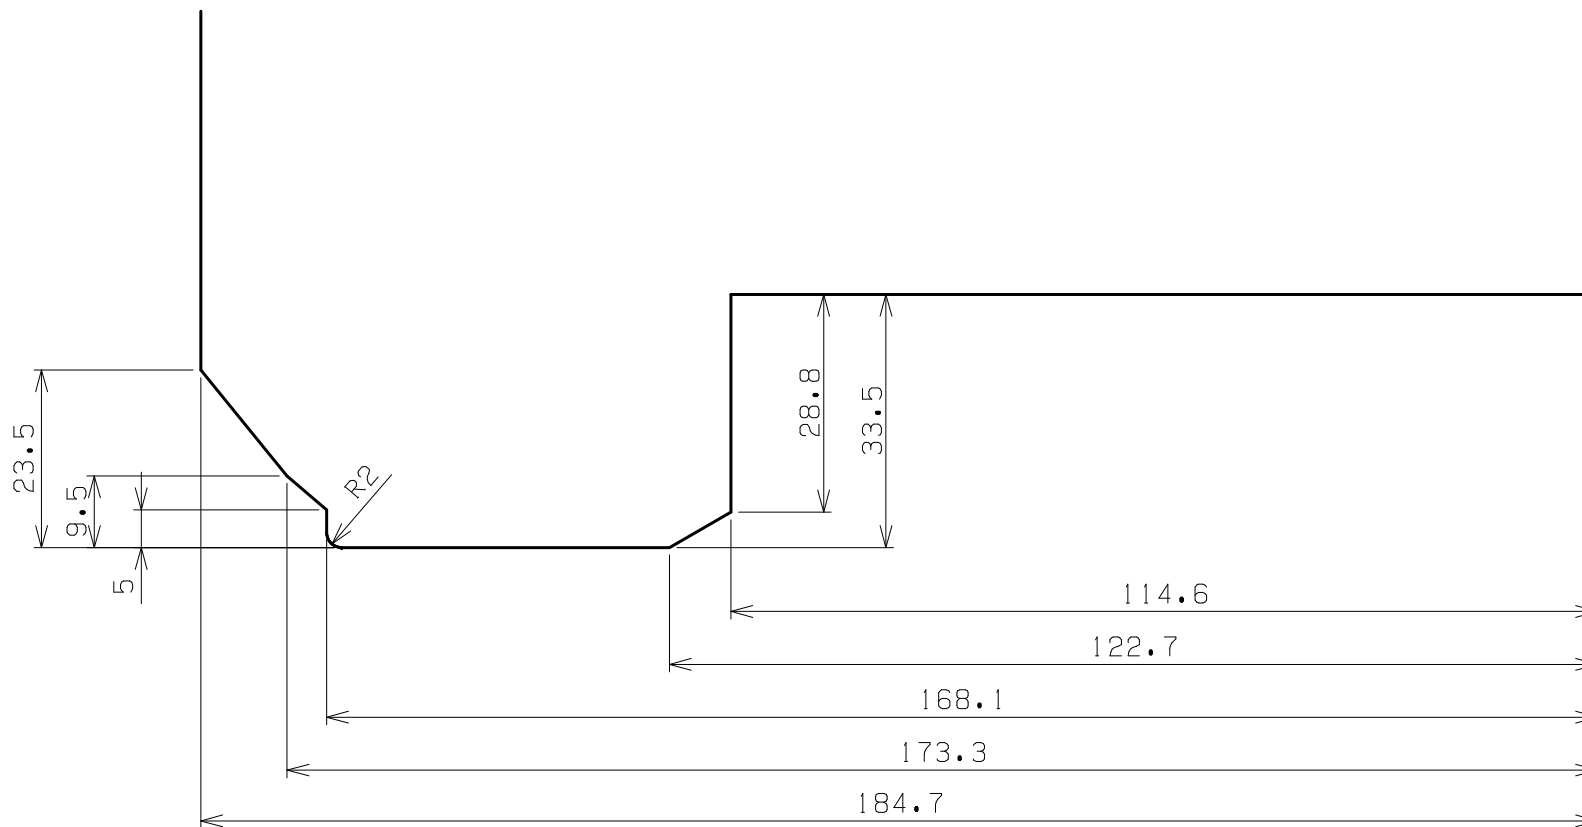

チビロク 6POT COMPACT MINI

ENDLESS

No. C6-62