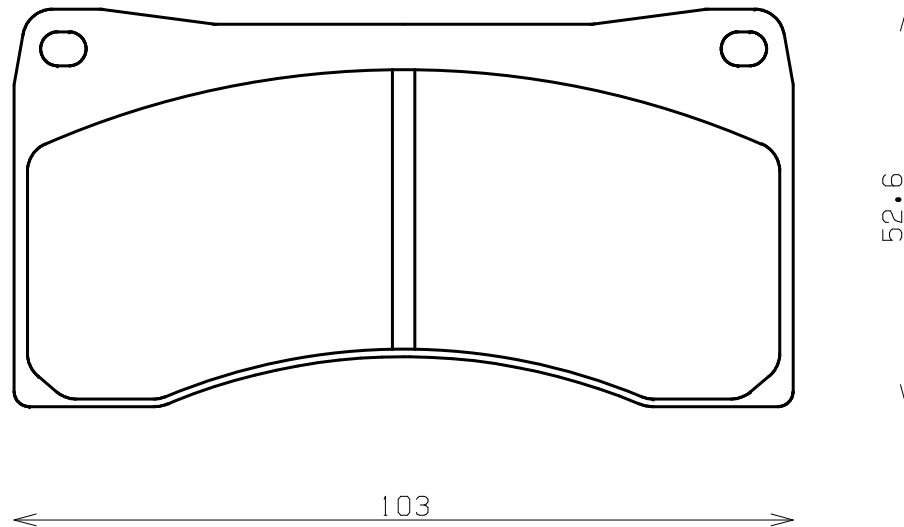

Caliper Brand : ENDLESS

ENDLESS®

Thickness : 13.5

Part No : RCP158