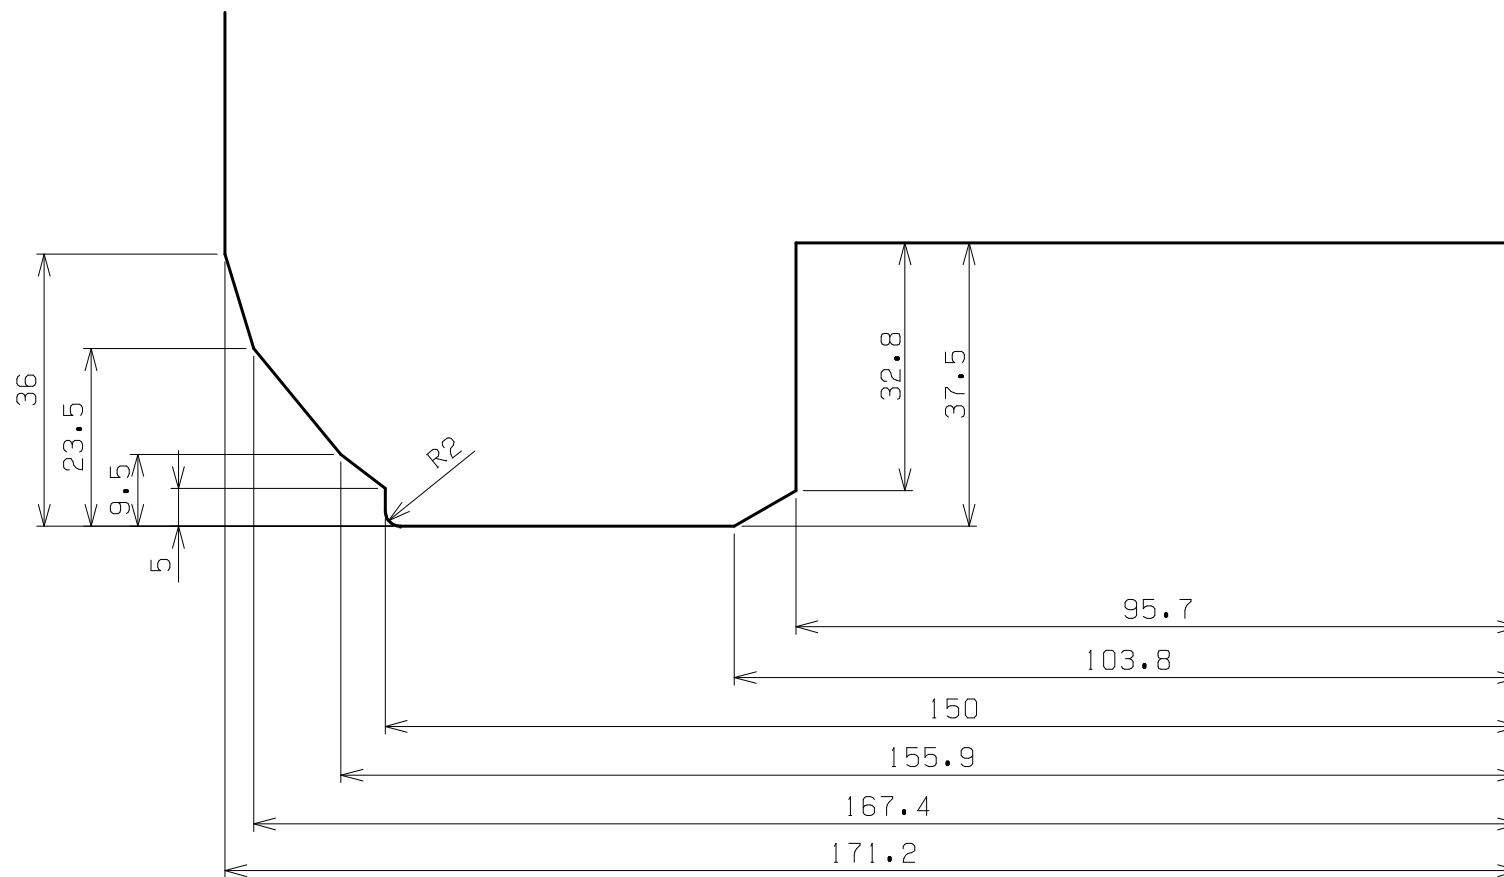

チビロク 6POT COMPACT MINI

ENDLESS

No. C6-63