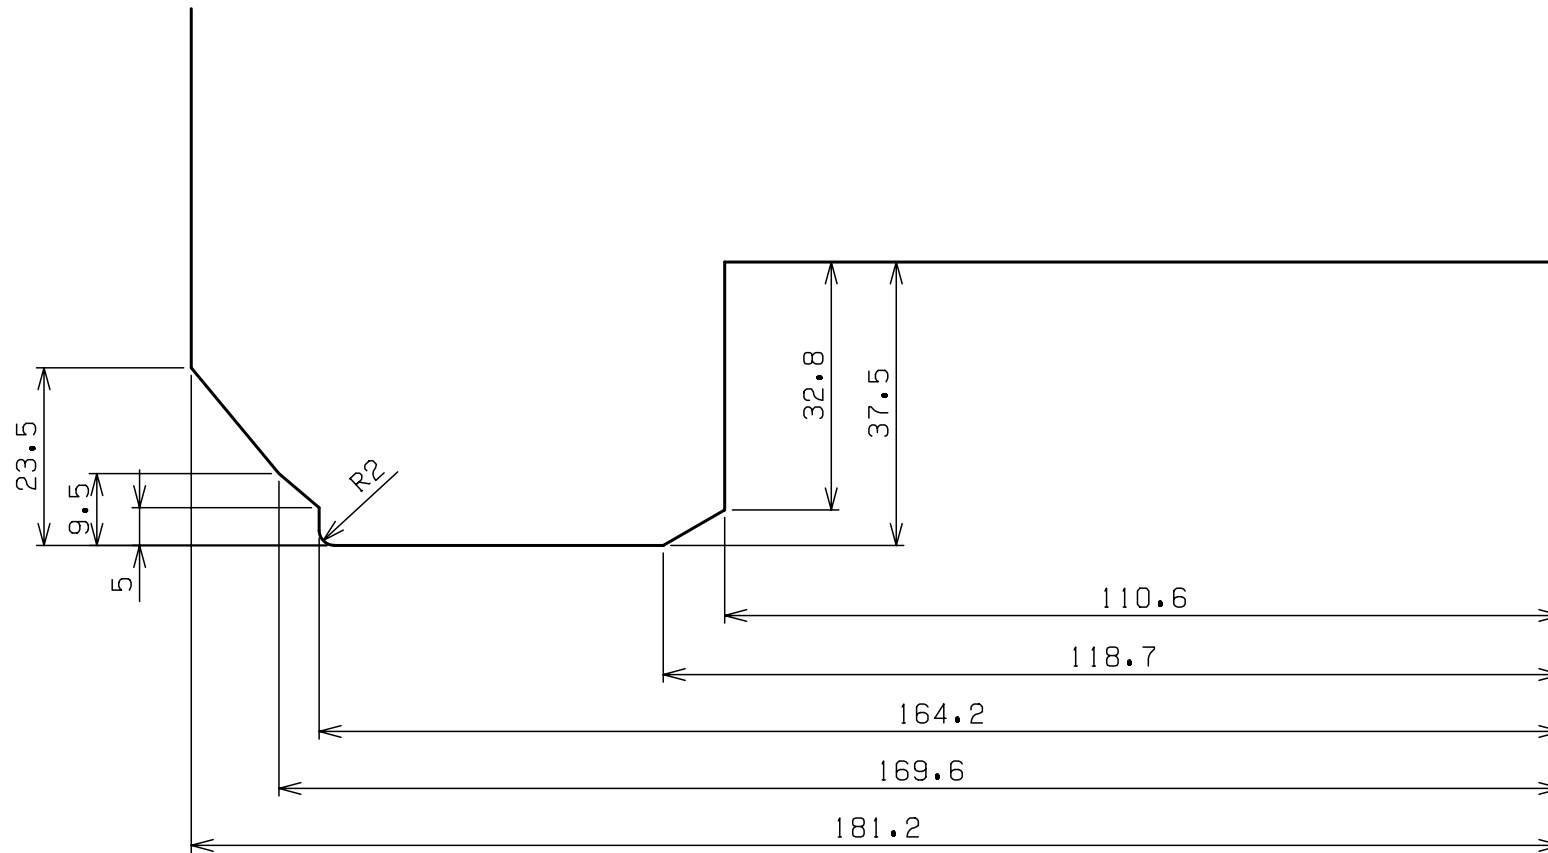

チビロク 6POT COMPACT MINI

ENDLESS

No. C6 - 36