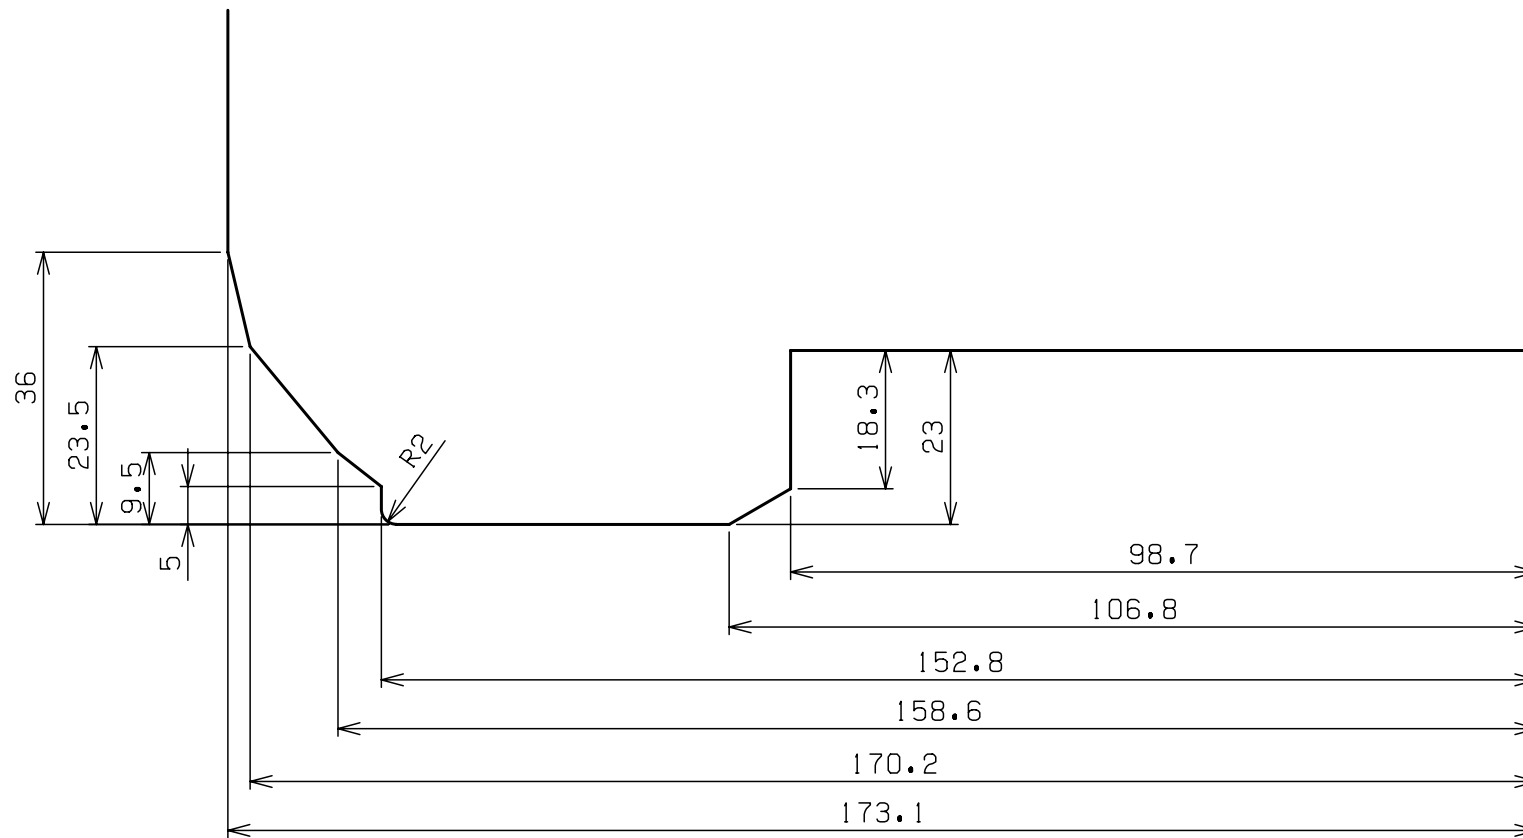

チビロク 6POT COMPACT MINI

ENDLESS

No. C6-44