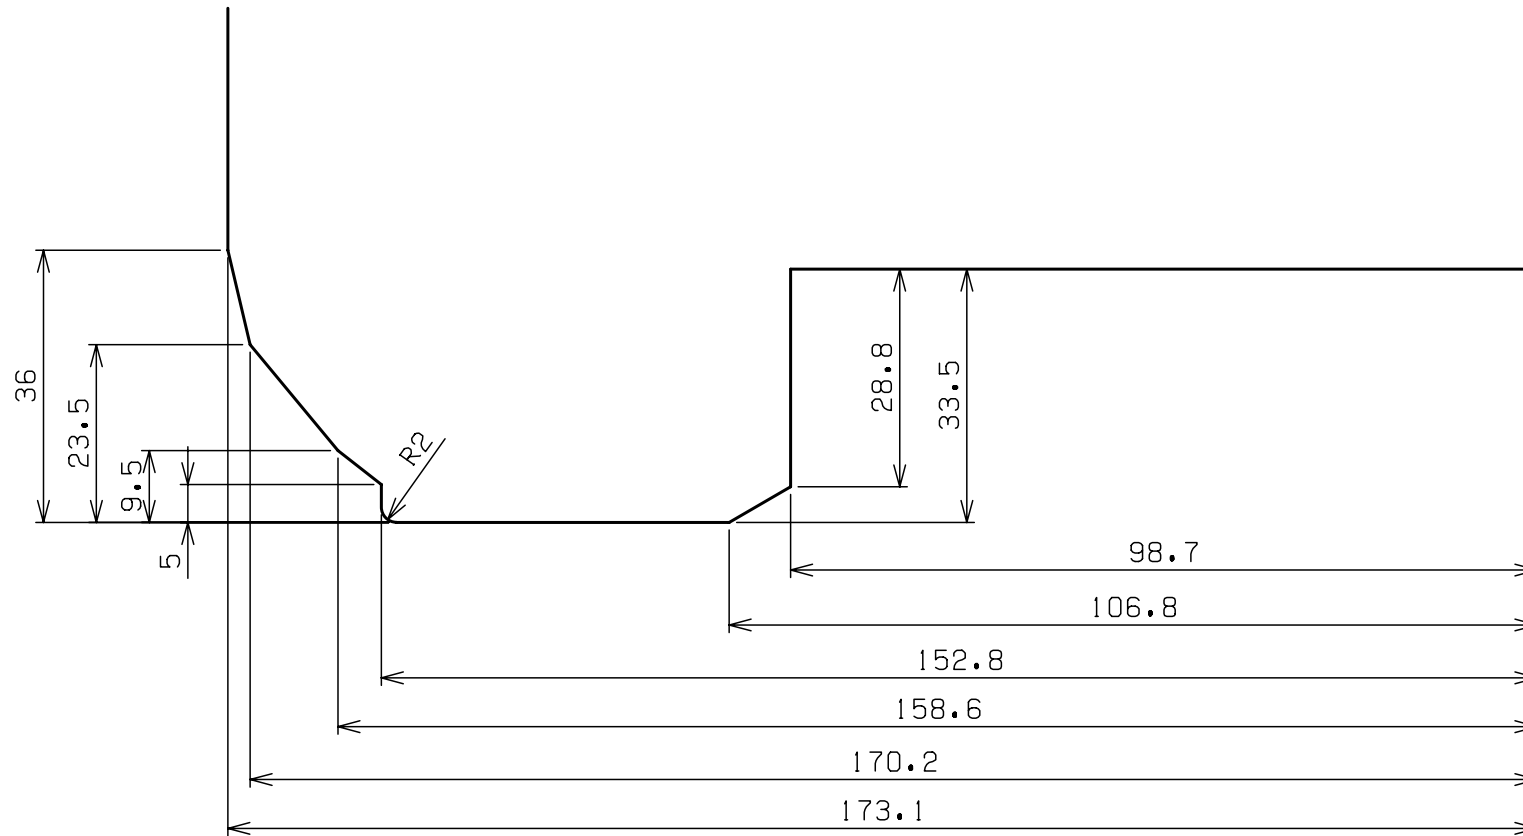

チビロク 6POT COMPACT MINI

ENDLESS

No. C6 - 45