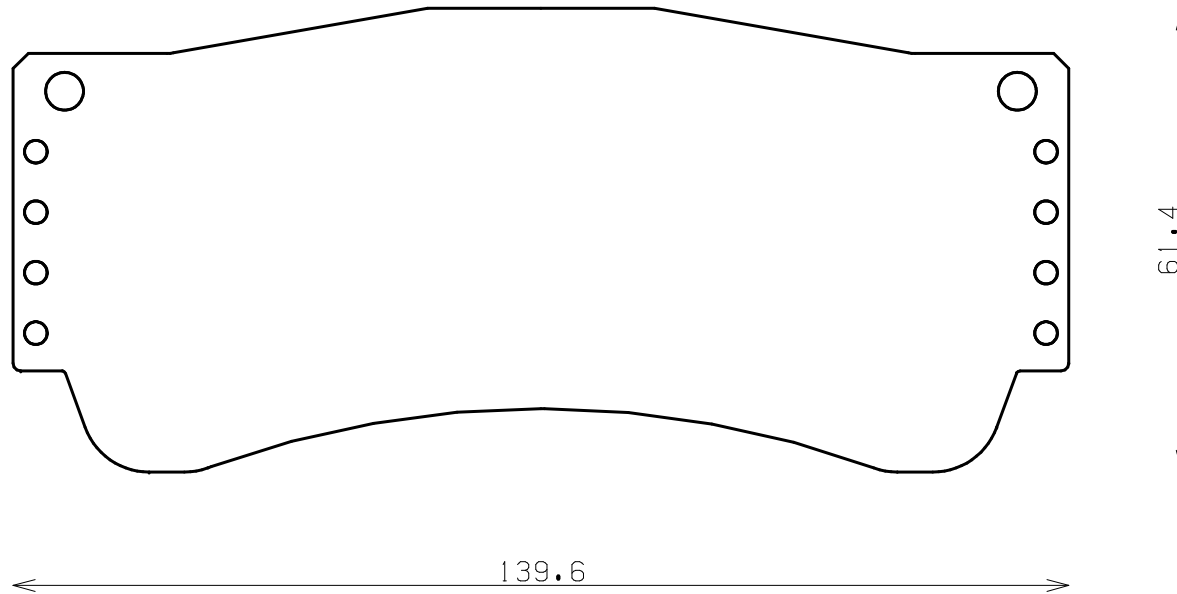

Caliper Brand : ENDLESS

ENDLESS®

Thickness : 18.0

Part No : RCP146