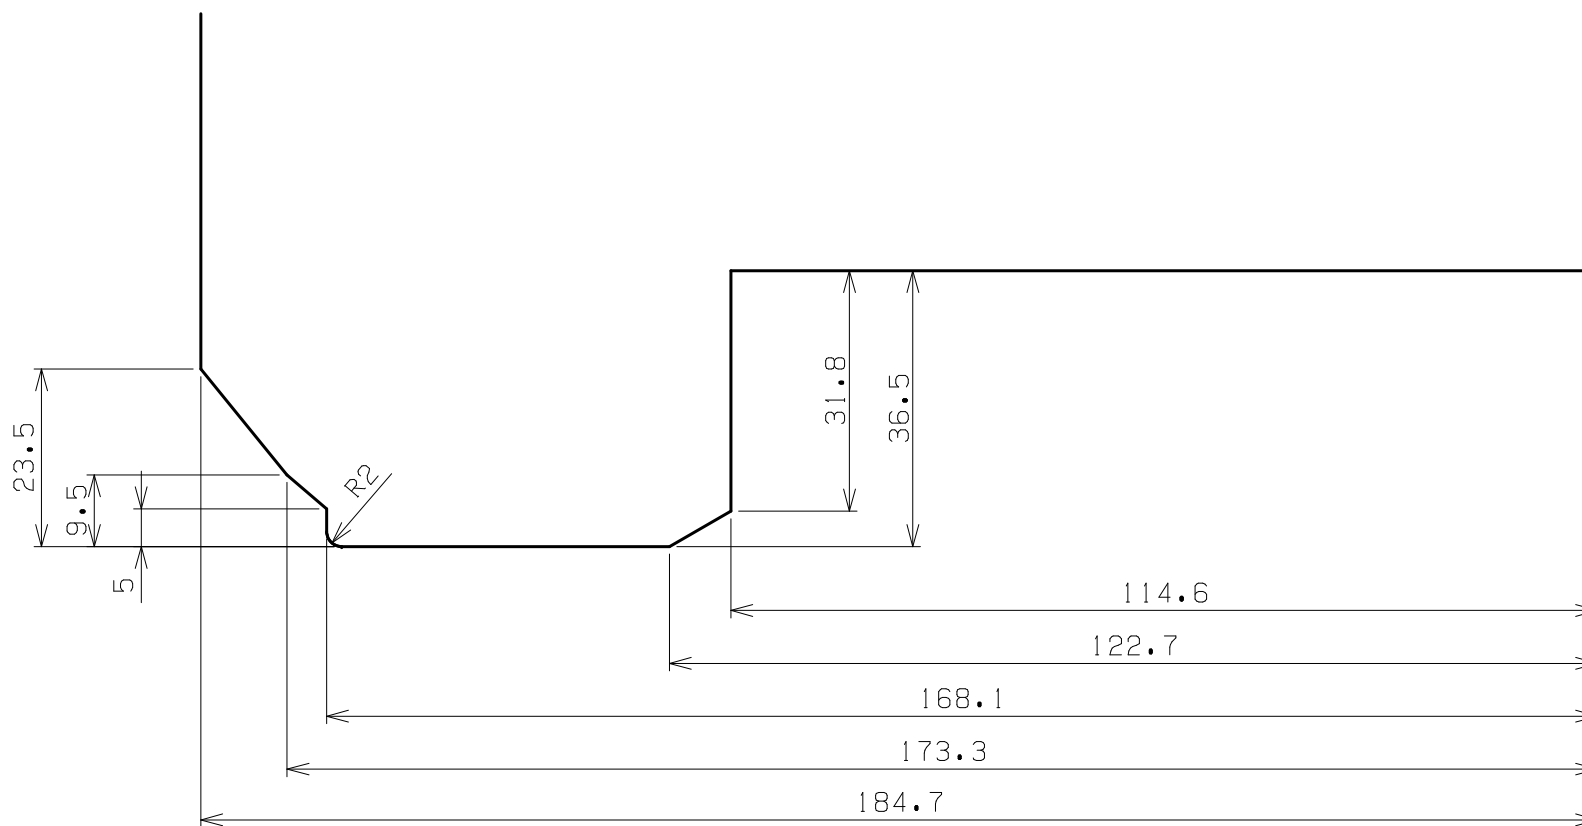

チビロク 6POT COMPACT MINI

ENDLESS

No. C6-58