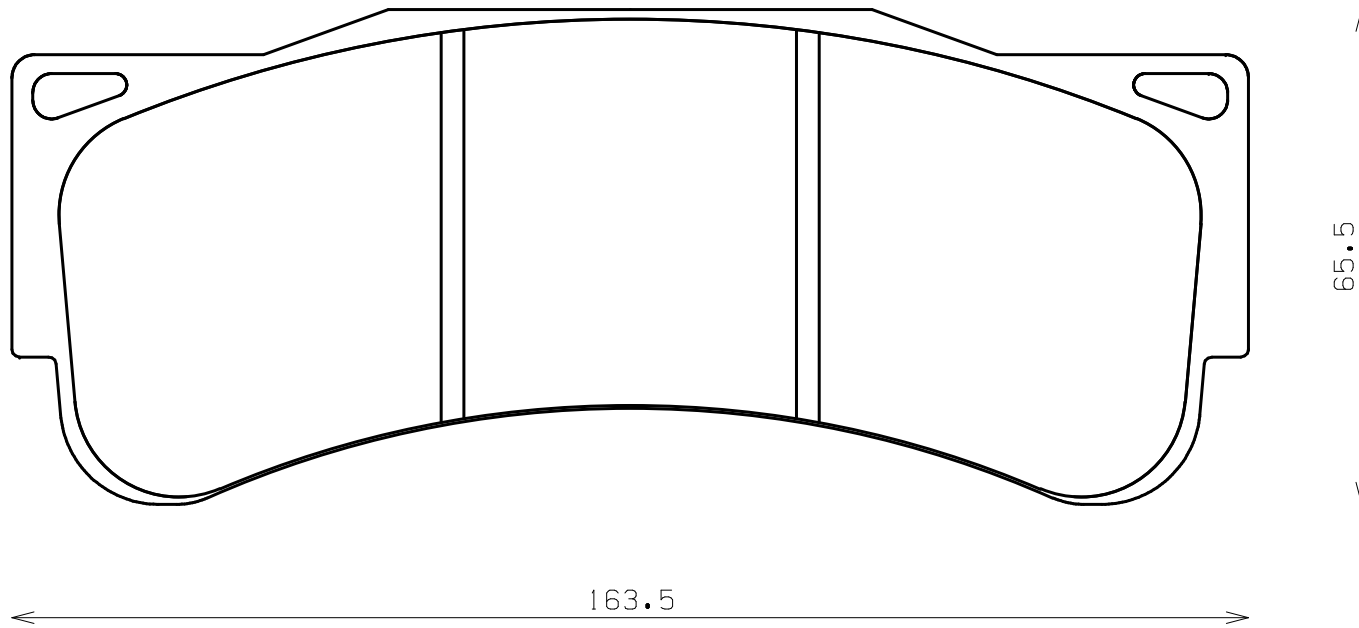

Caliper Brand : ENDLESS

ENDLESS®

Thickness : 25.0

Part No : RCP121