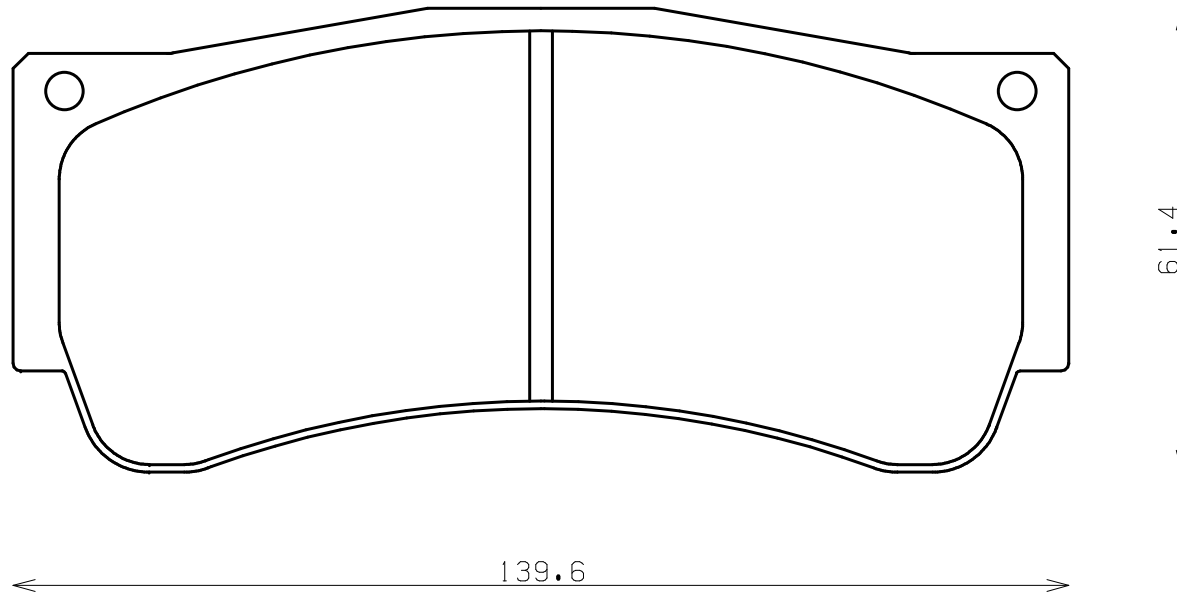

Caliper Brand : ENDLESS

ENDLESS®

Thickness : 18.0

Part No : RCP146