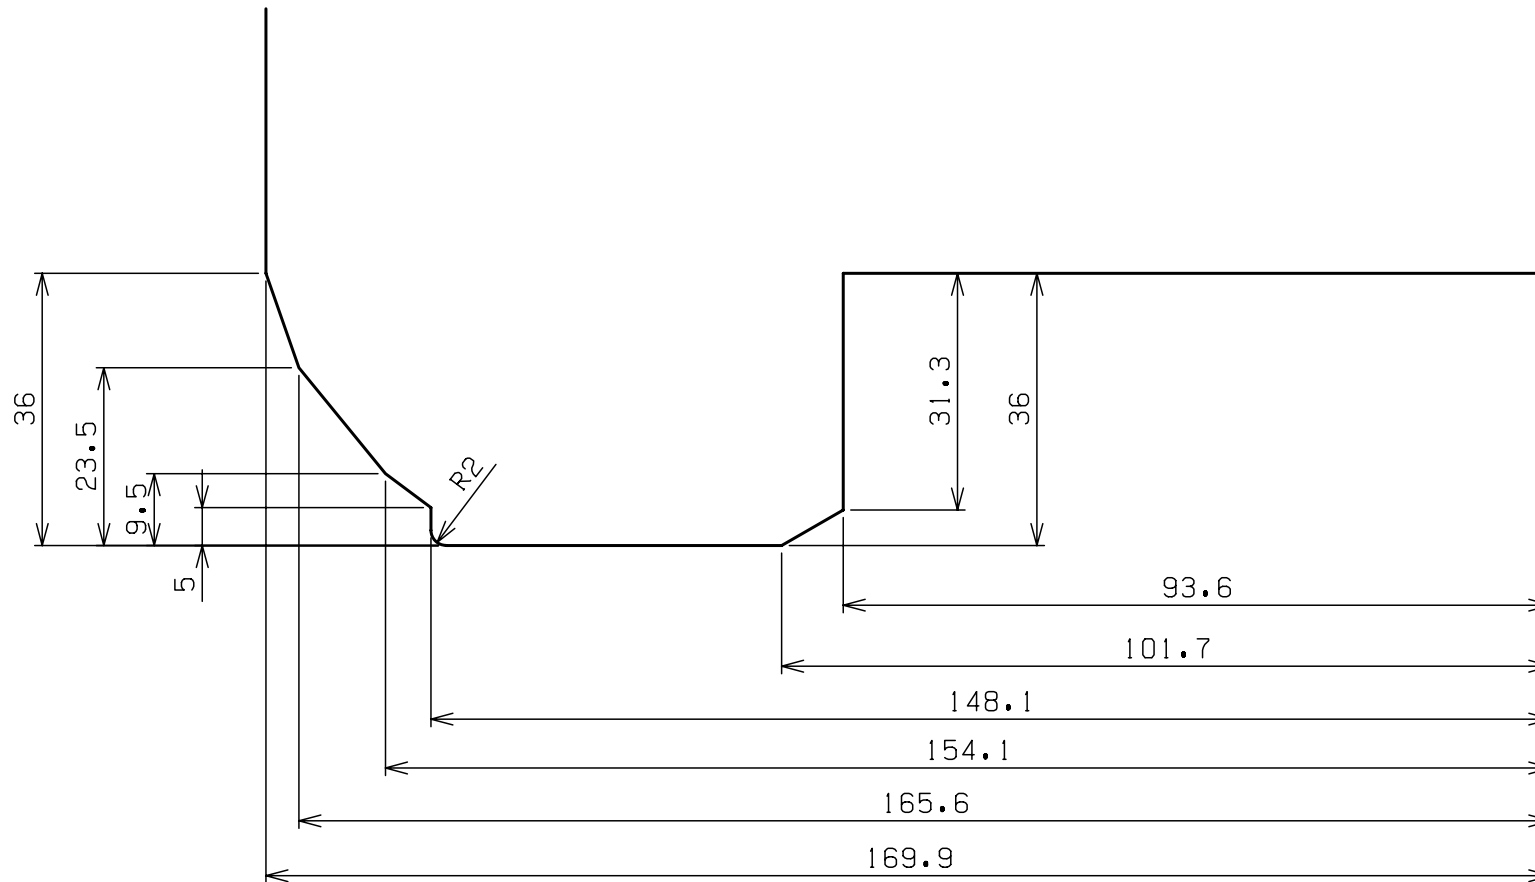

チビロク 6POT COMPACT MINI

ENDLESS

No. C6 - 34