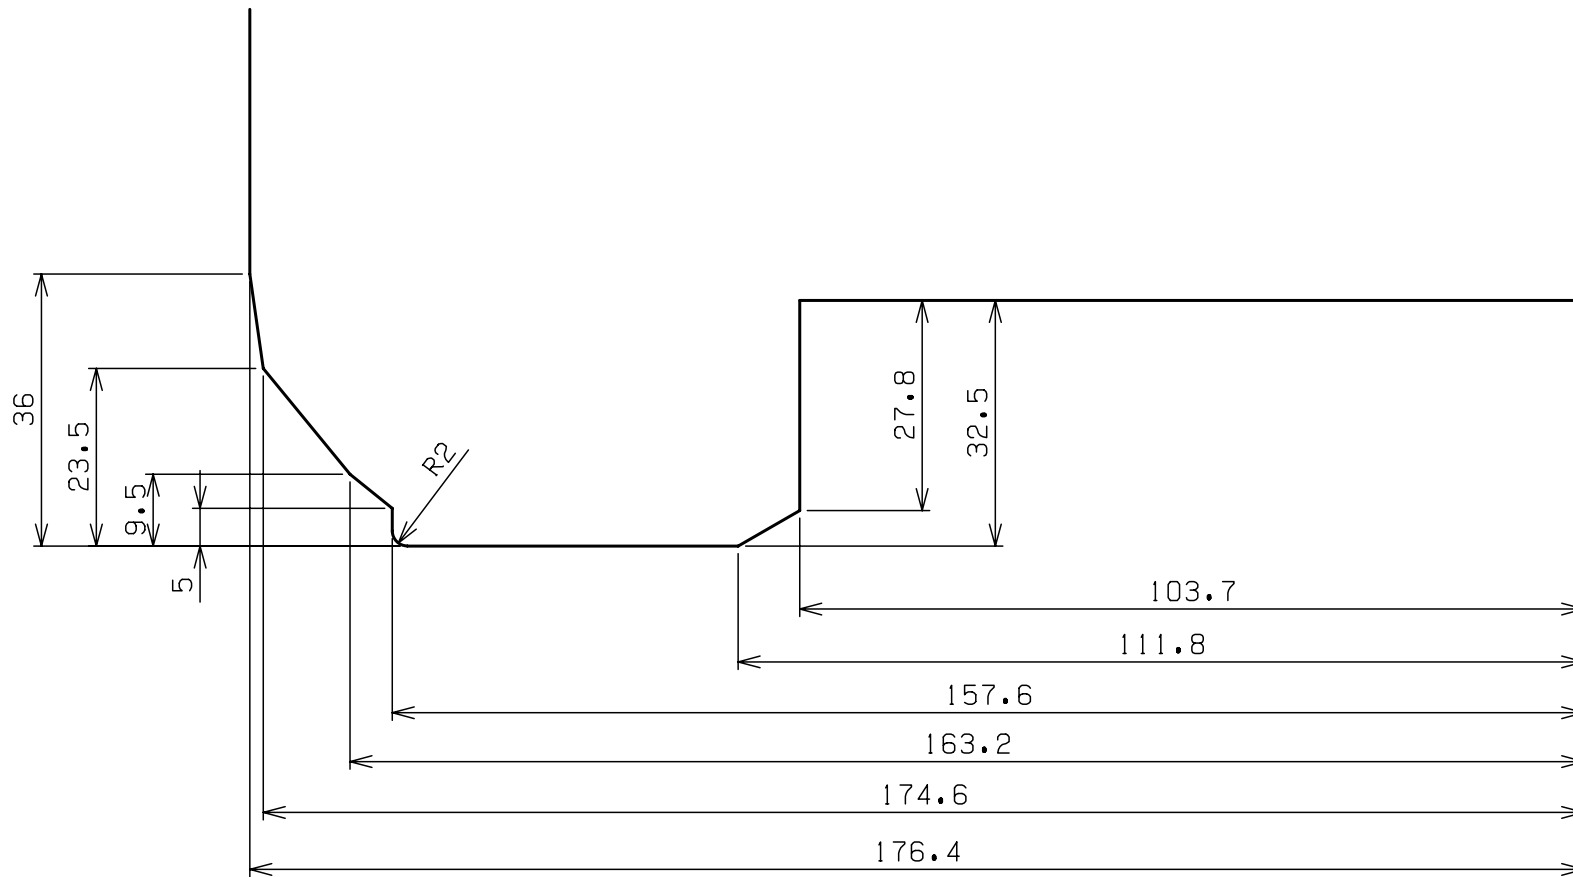

チビロク 6POT COMPACT MINI

ENDLESS

No. C6-40