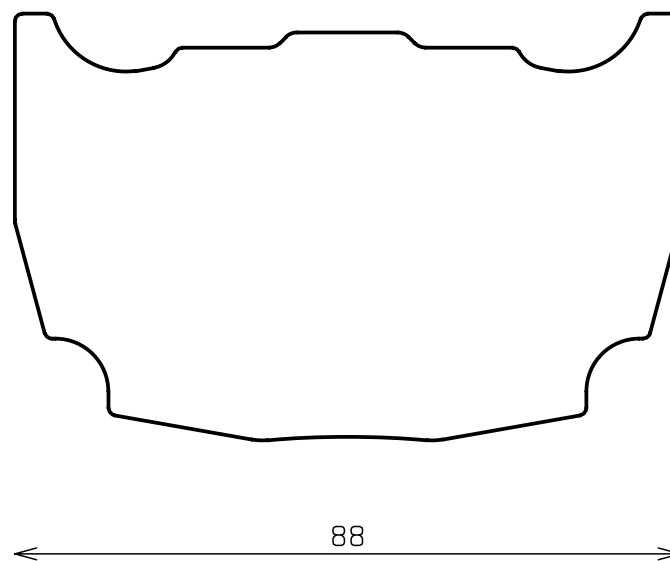

Caliper Brand : ENDLESS

ENDLESS®

56.5

88

RD: 49.0

Thickness : 18.0

Part No : RCP089