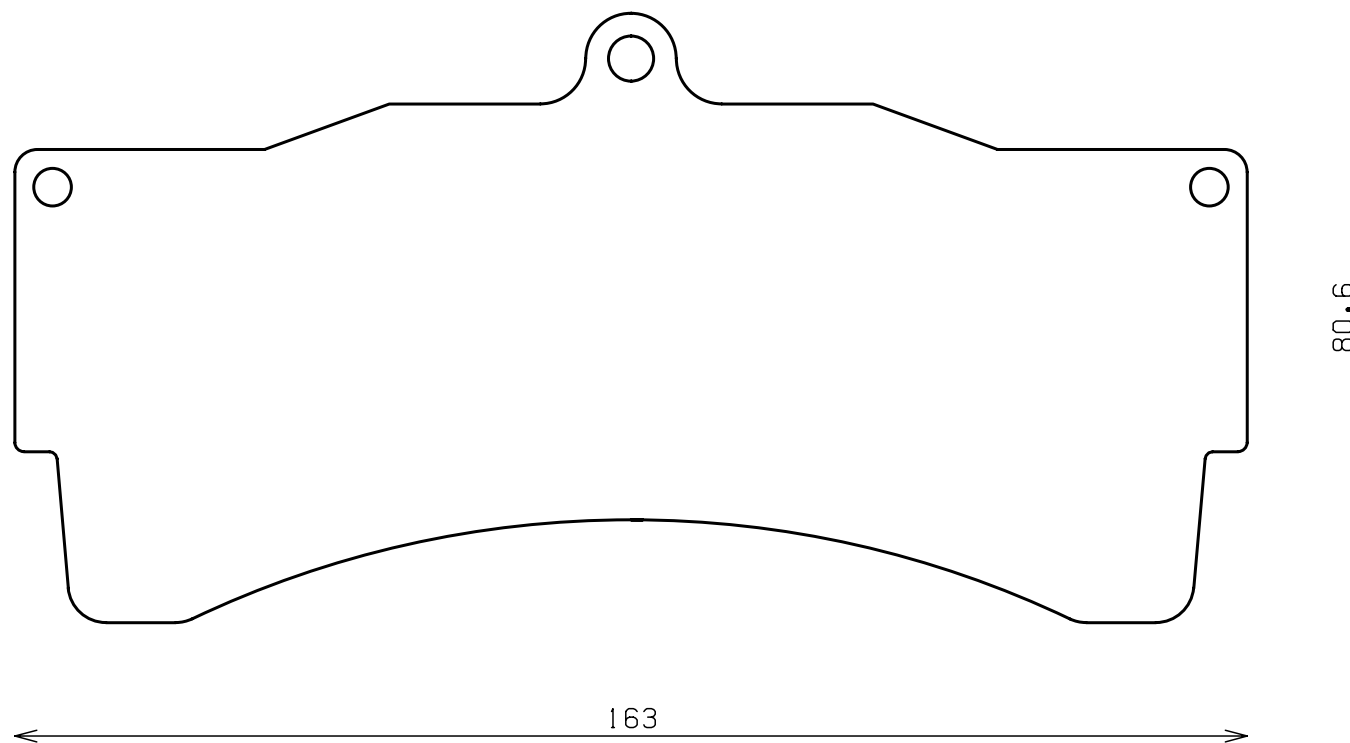

Caliper Brand : ENDLESS

ENDLESS®

Thickness : 25.0

Part No : RCP123