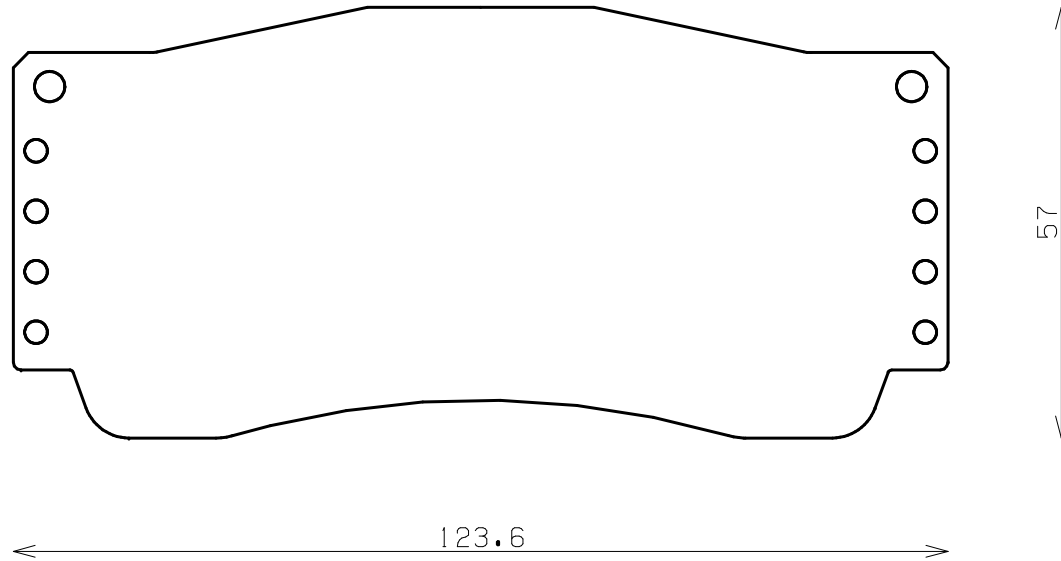

Caliper Brand : ENDLESS

ENDLESS®

Thickness : 15.0

Part No : RCP147