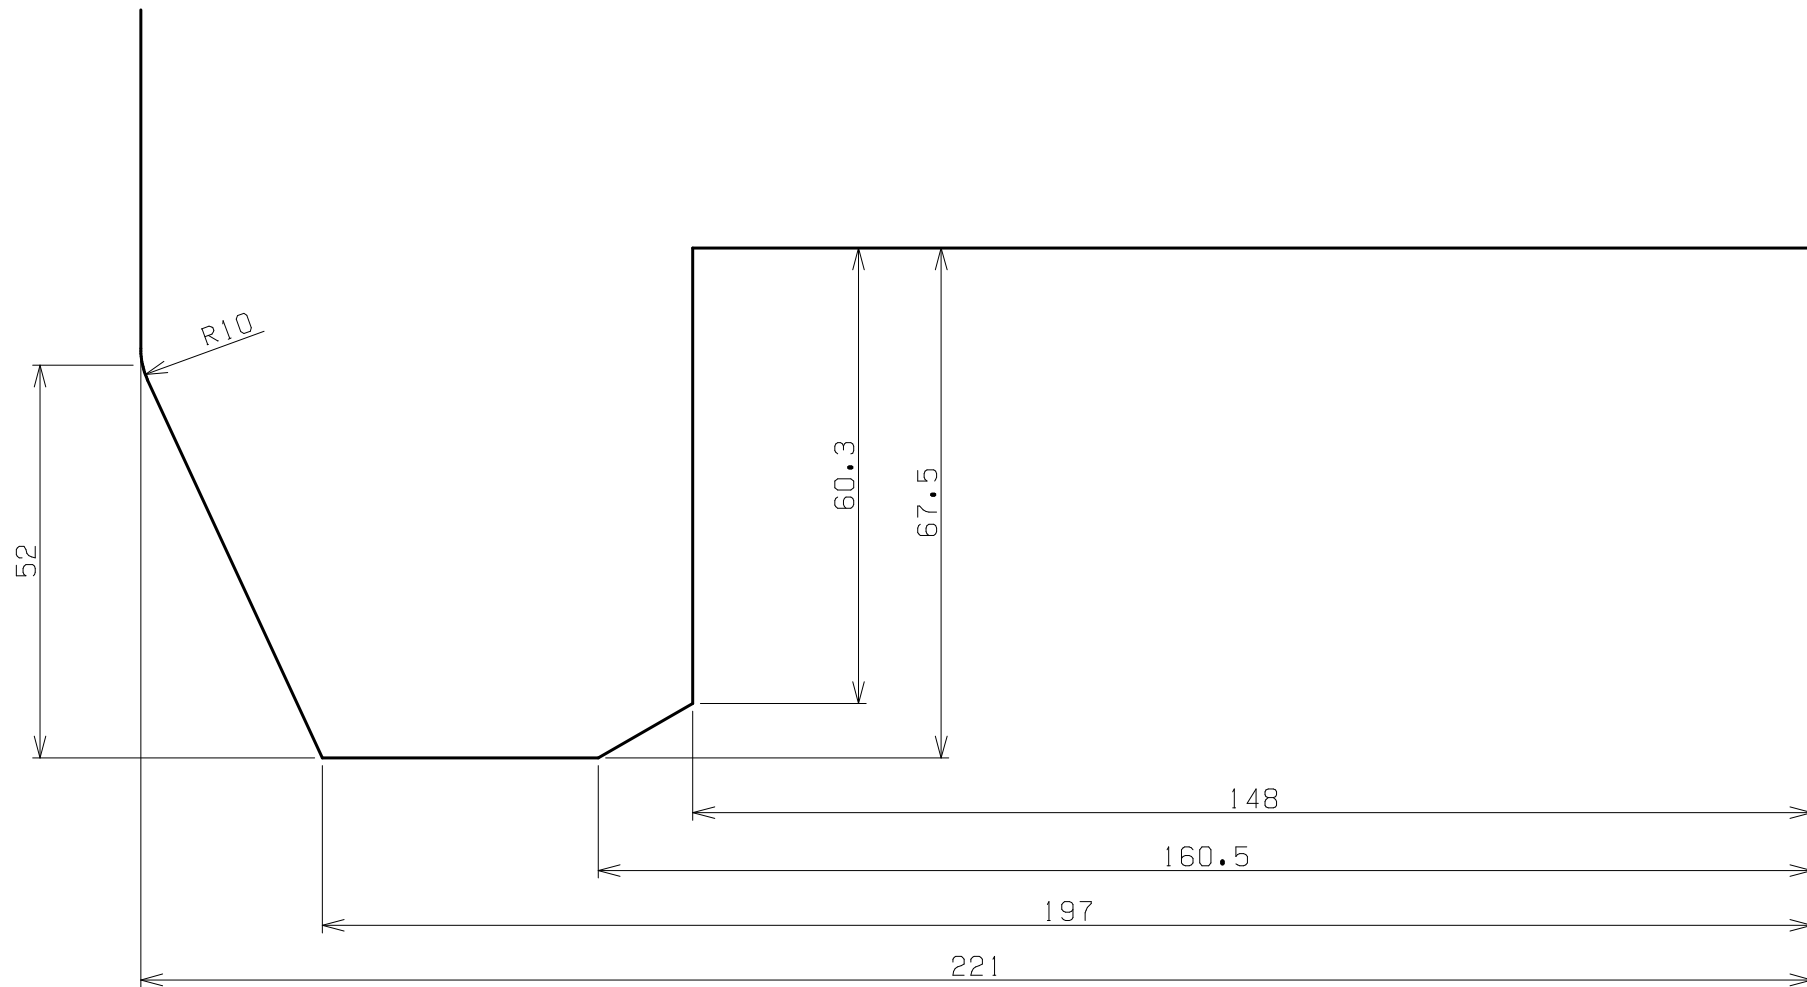

Racing MONO 6GT

ENDLESS

No. RM6GT-1