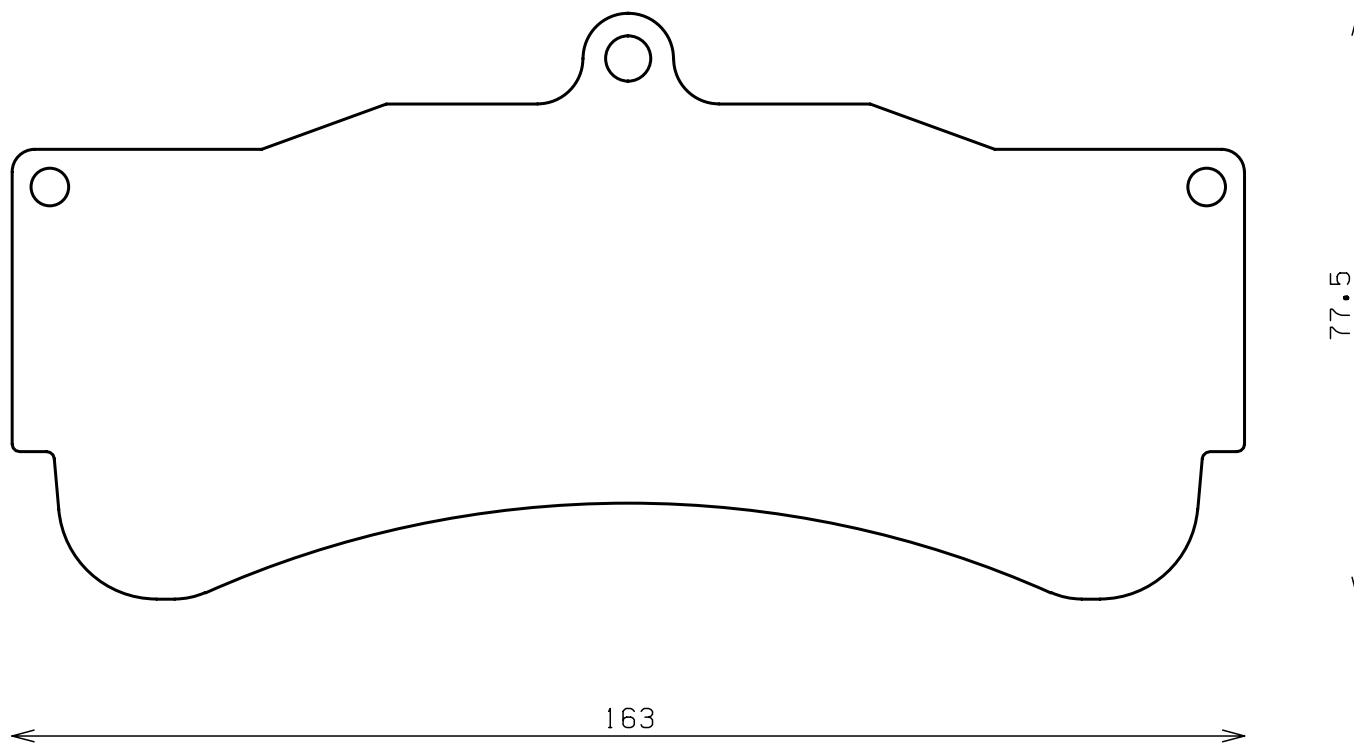

Caliper Brand : ENDLESS

ENDLESS®

Thickness : 25.0

Part No : RCP121