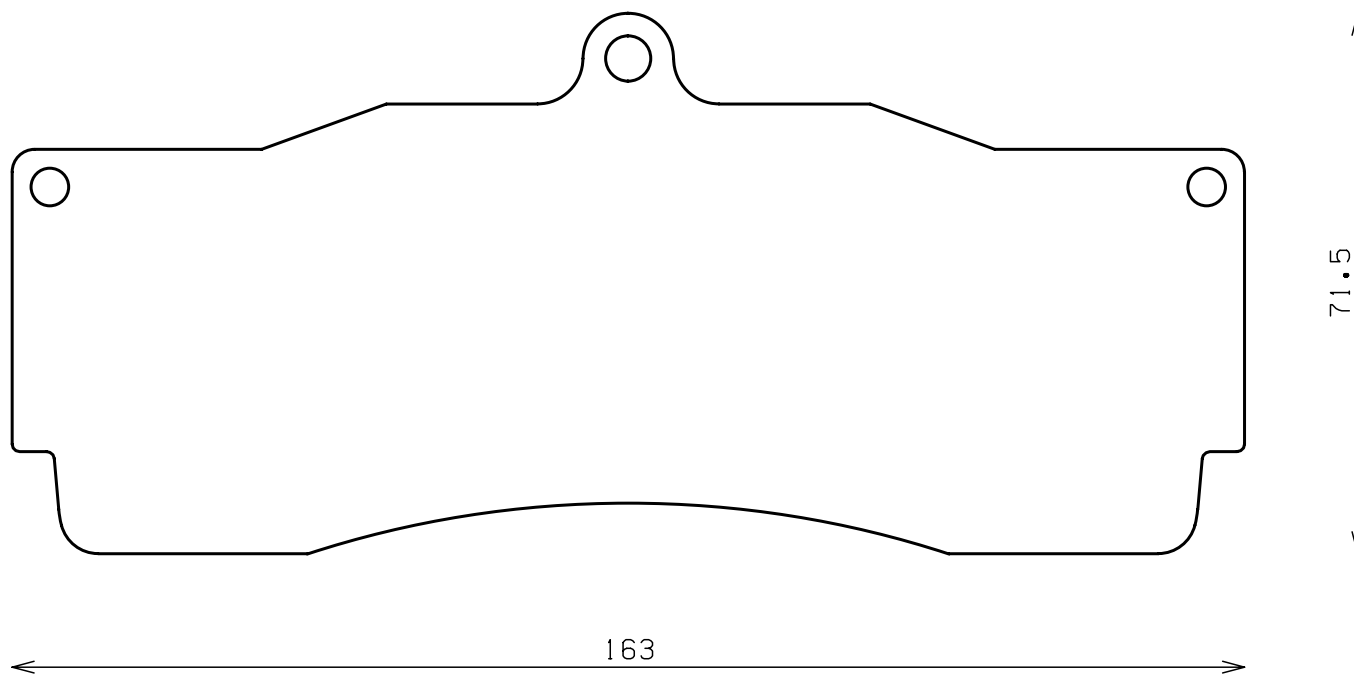

Caliper Brand : ENDLESS

ENDLESS®

Thickness : 25.0

Part No : RCP122