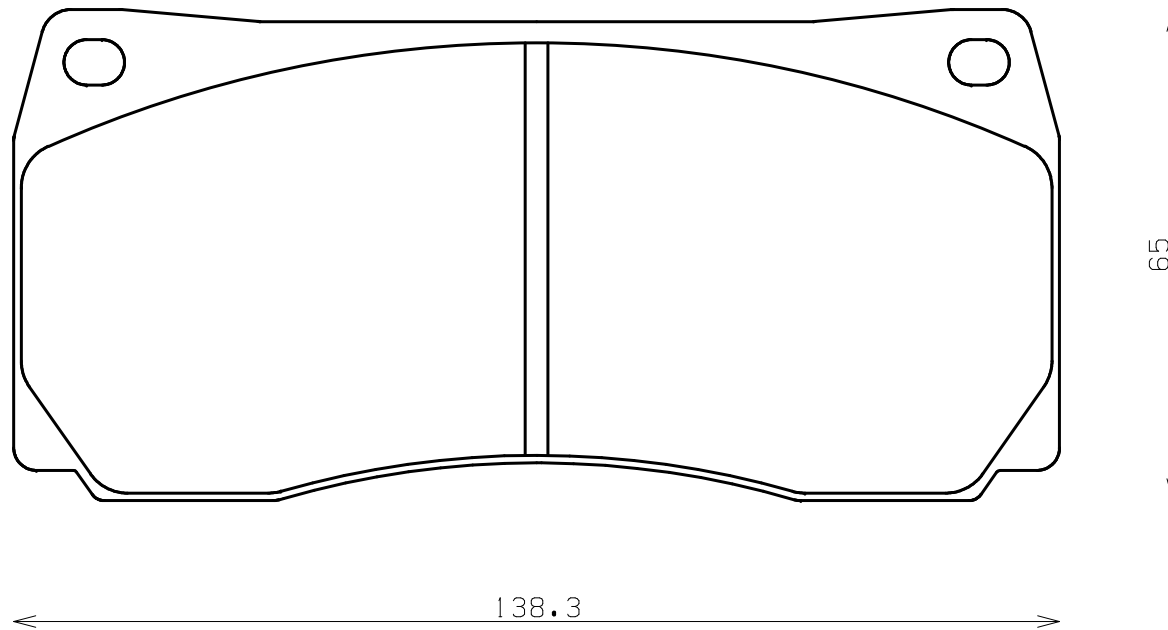

Caliper Brand : ENDLESS

**ENDLESS<sup>®</sup>**

Thickness : 18.0

Part No : RCP152