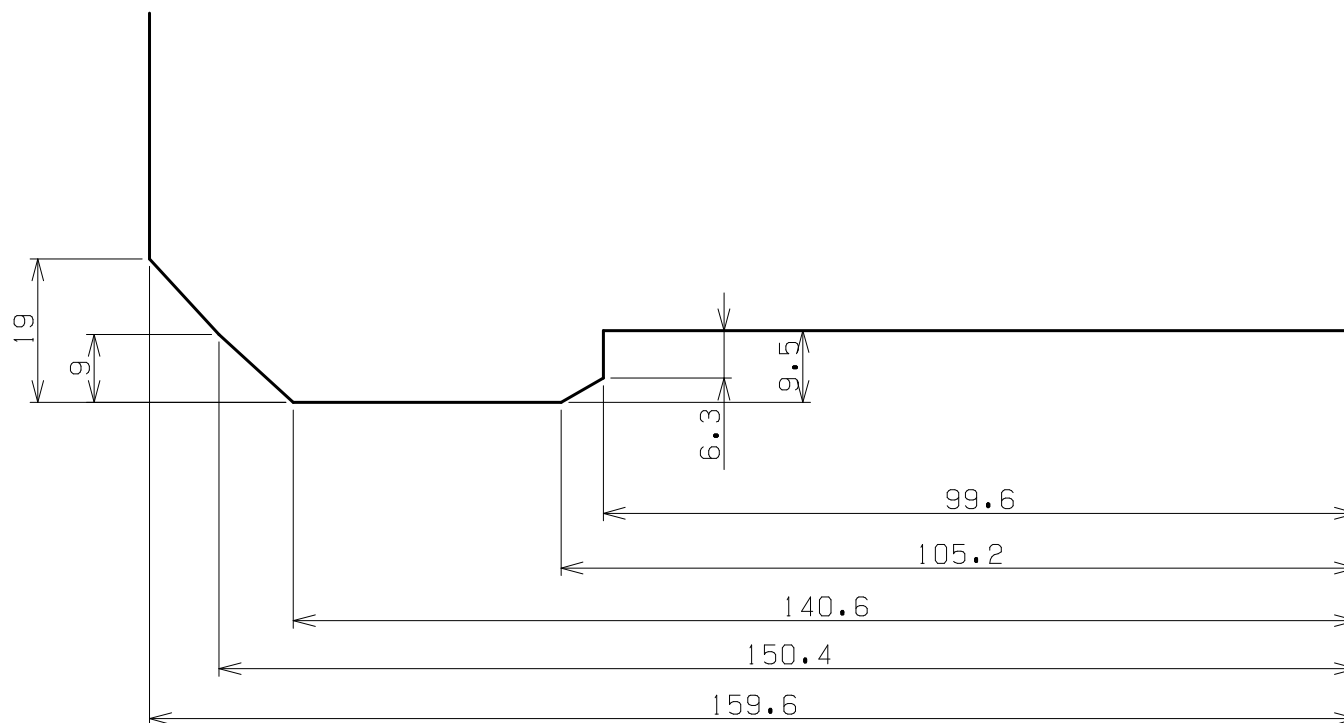

SuperMicro6ライト

ENDLESS

No. M6L-2