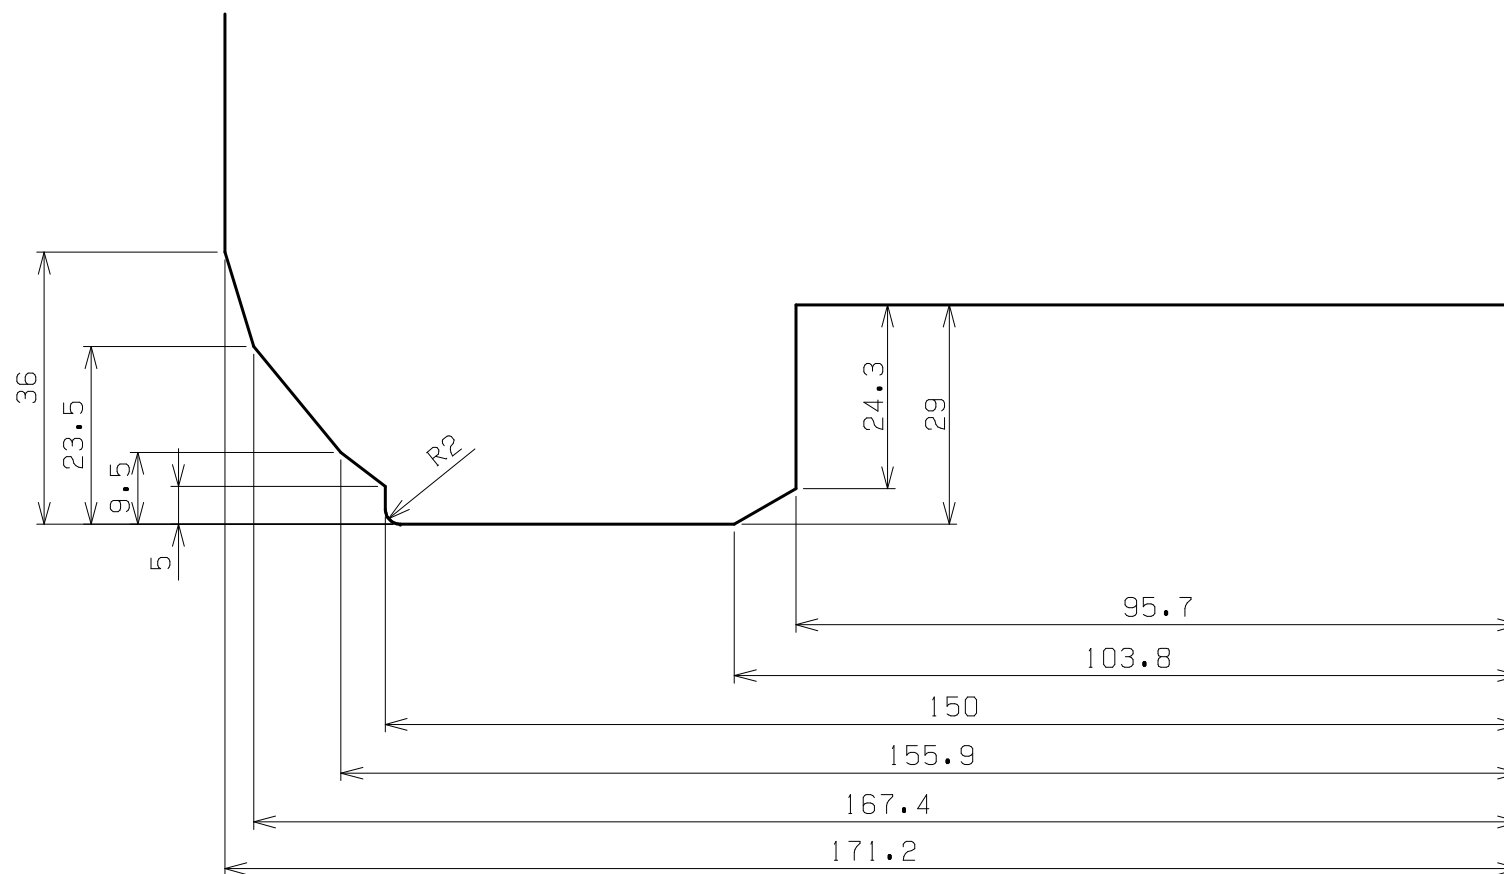

チビロク 6POT COMPACT MINI

ENDLESS

No. C6-59