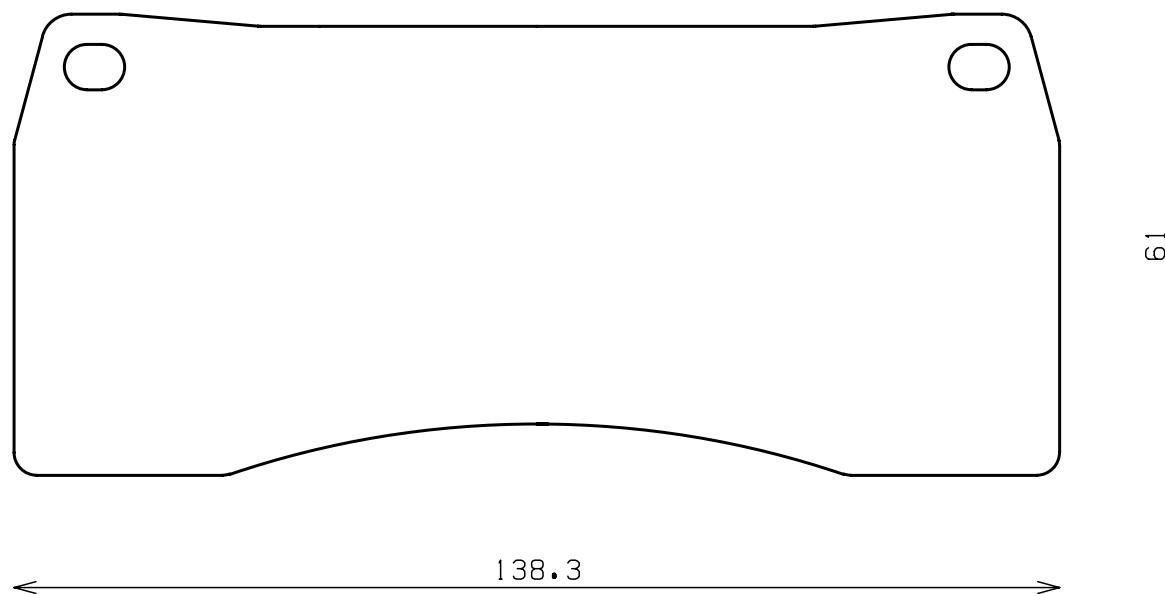

Caliper Brand : ENDLESS

ENDLESS®

Thickness : 16.0

Part No : RCP120