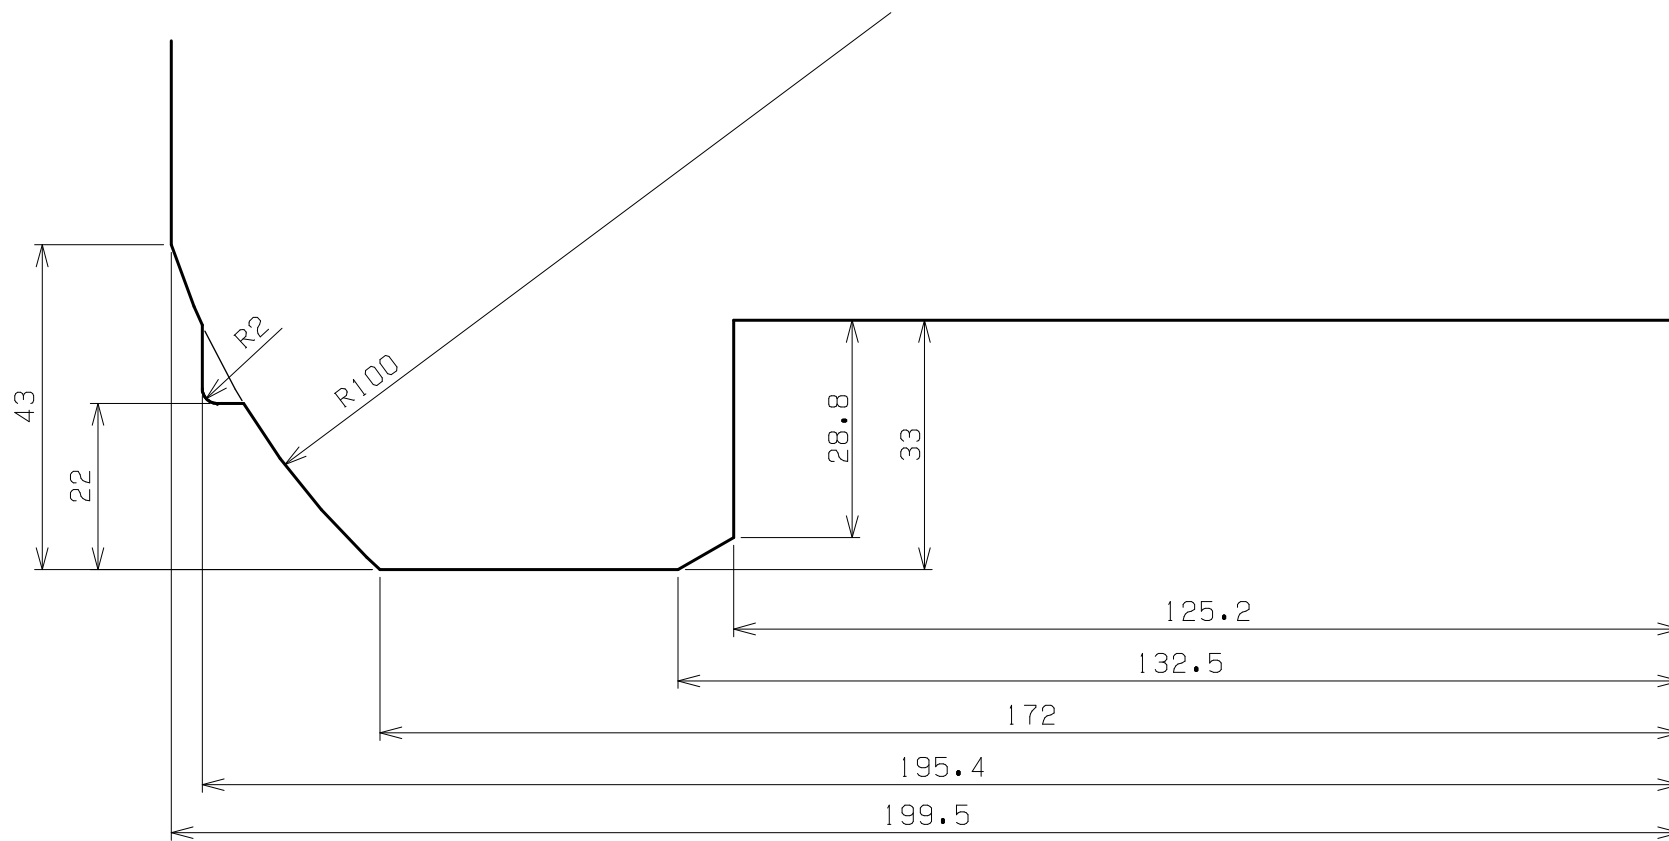

6POTライト

ENDLESS

No. 6L-11