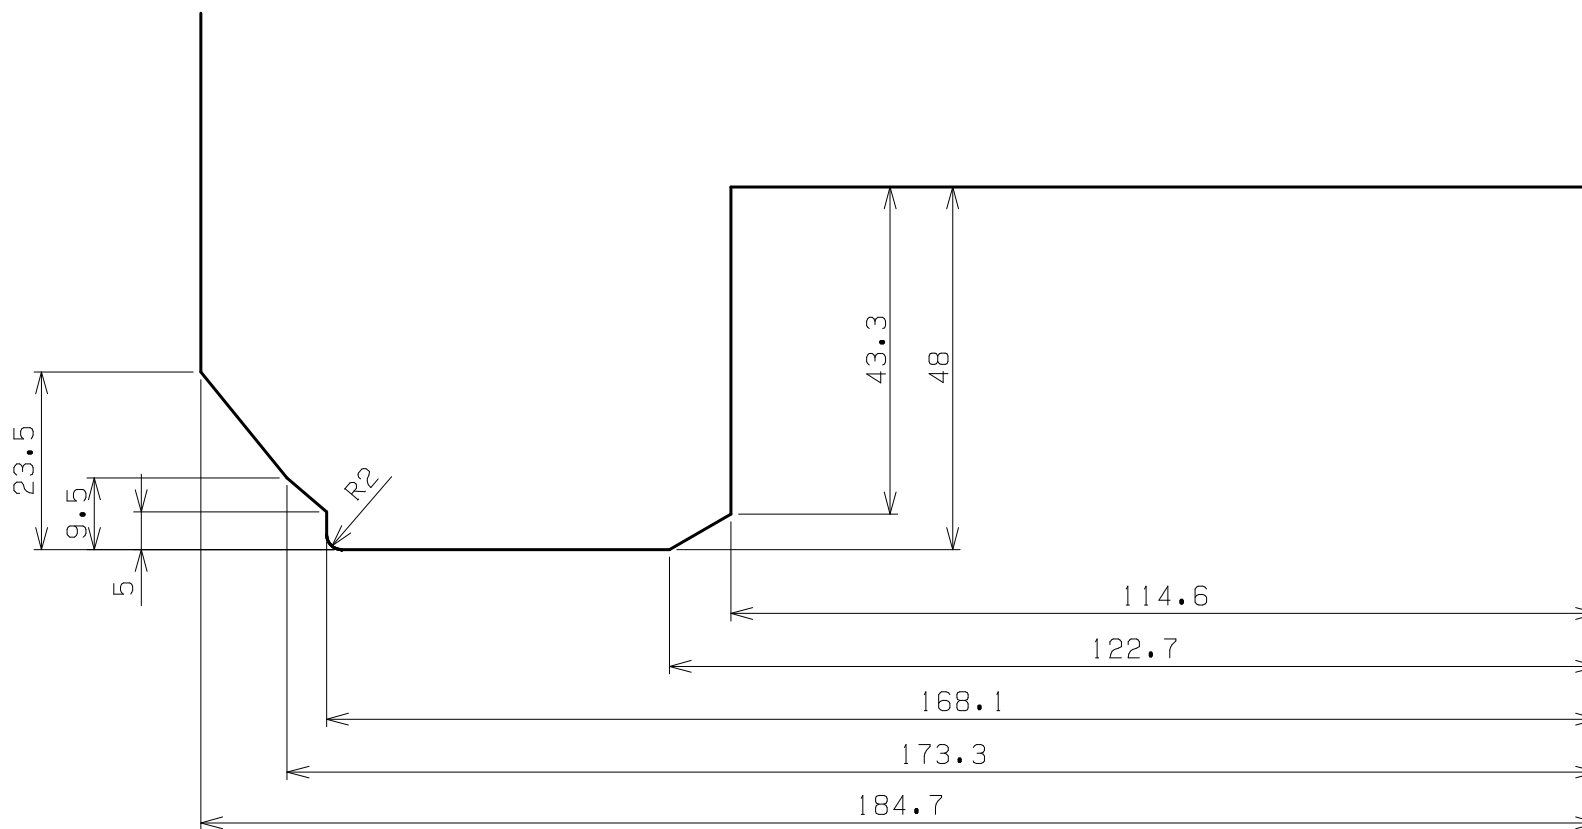

チビロク 6POT COMPACT MINI

ENDLESS

No. C6-65