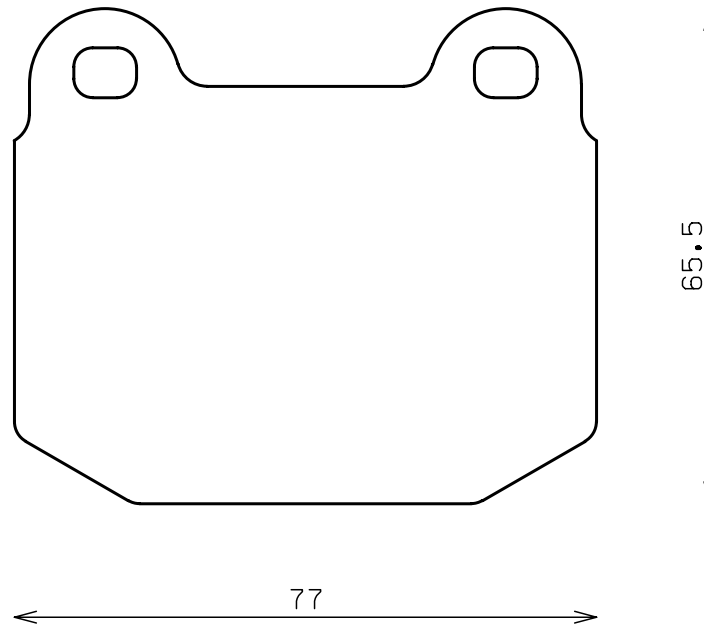

ENDLESS®

Thickness : 14.0

Part No : EP291