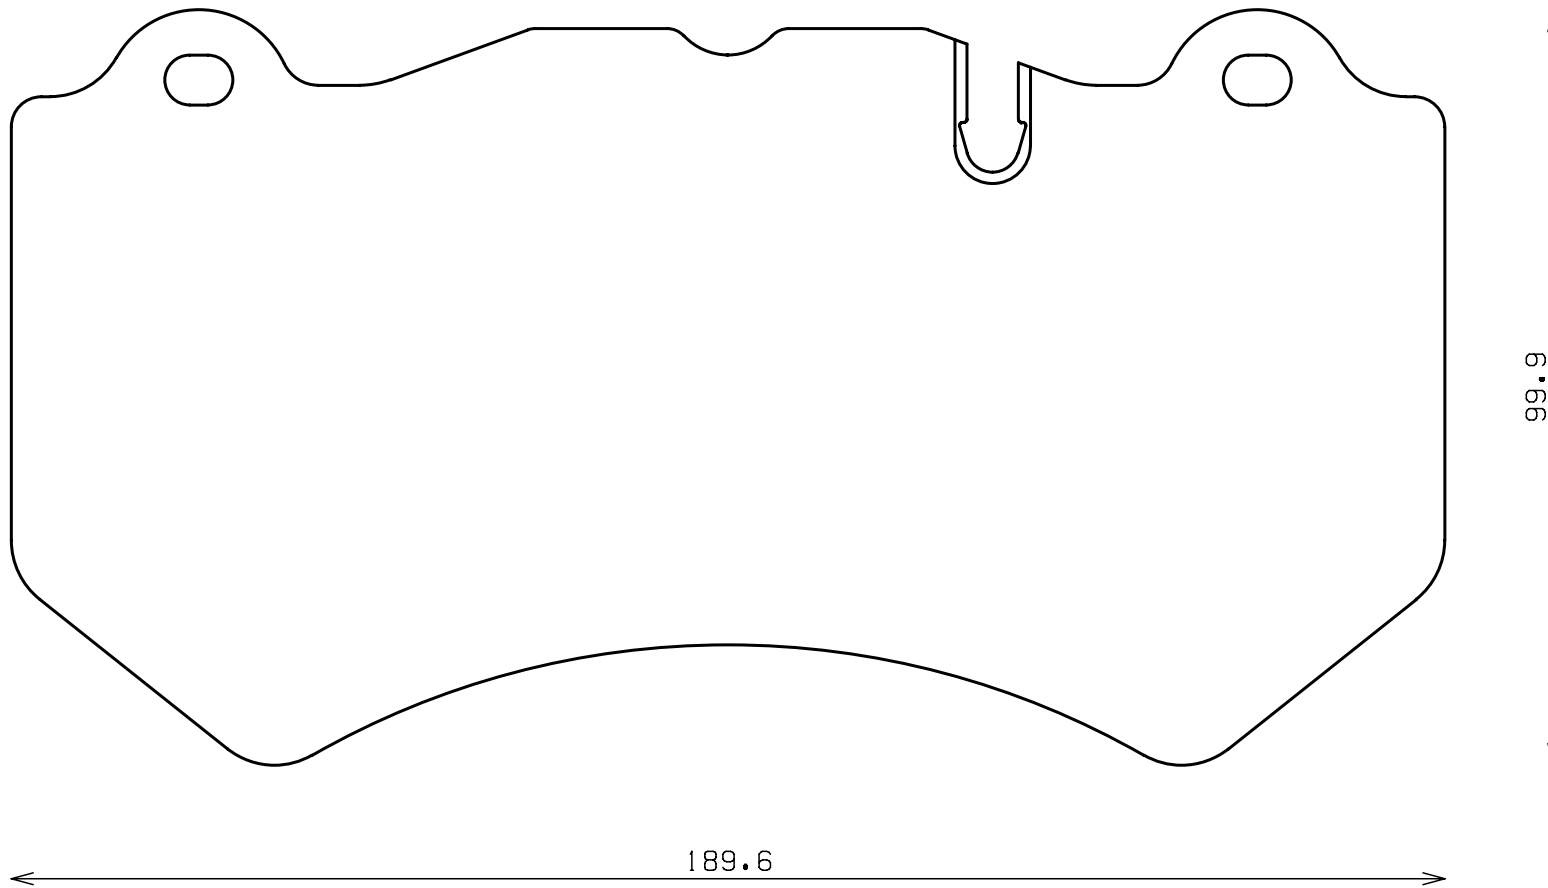

ENDLESS®

Thickness : 16.5

Part No : EIP183