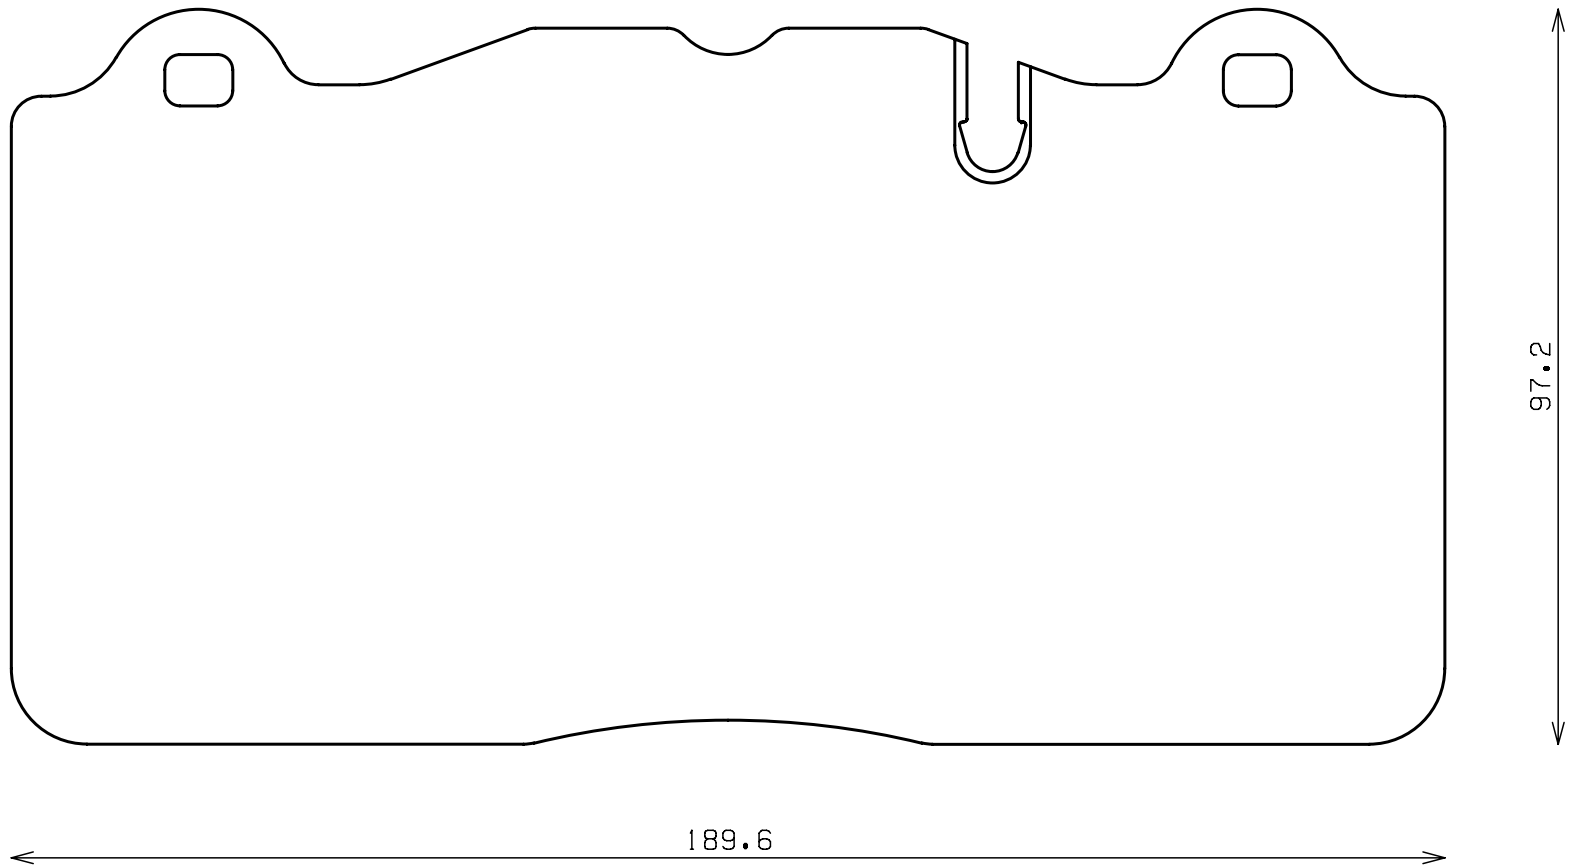

ENDLESS®

Thickness : 16.5

Part No : EIP185