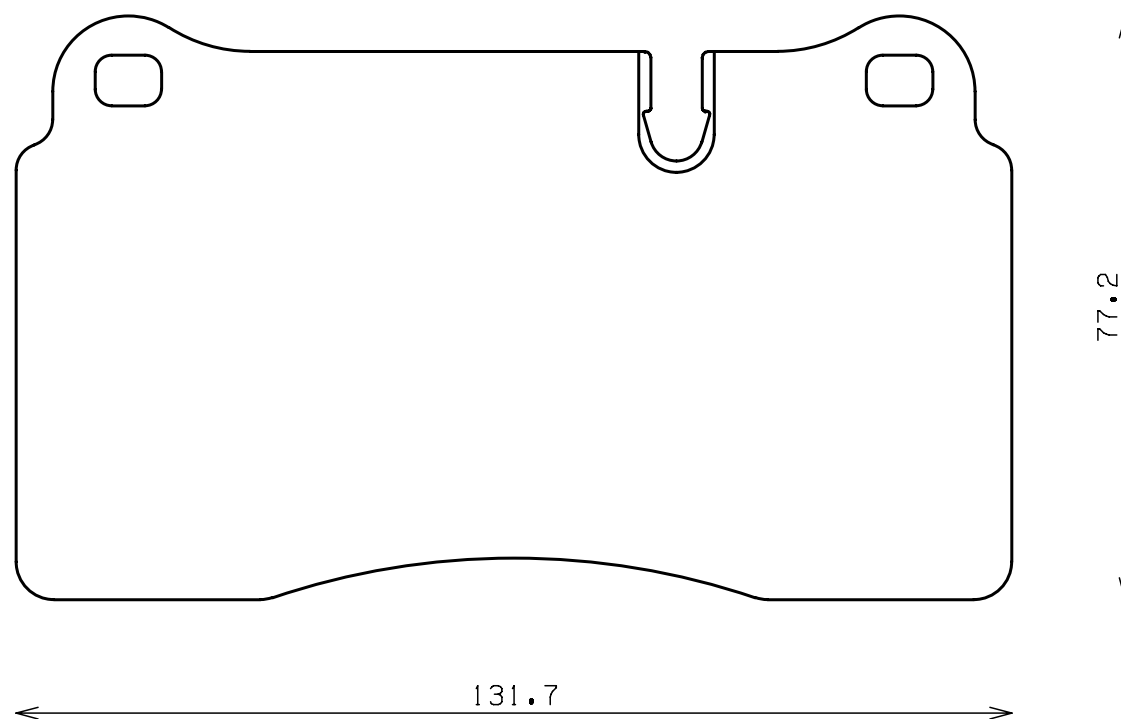

Caliper Brand : Brembo

ENDLESS®

Thickness : 16.0 / 17.5

Part No : RCP134