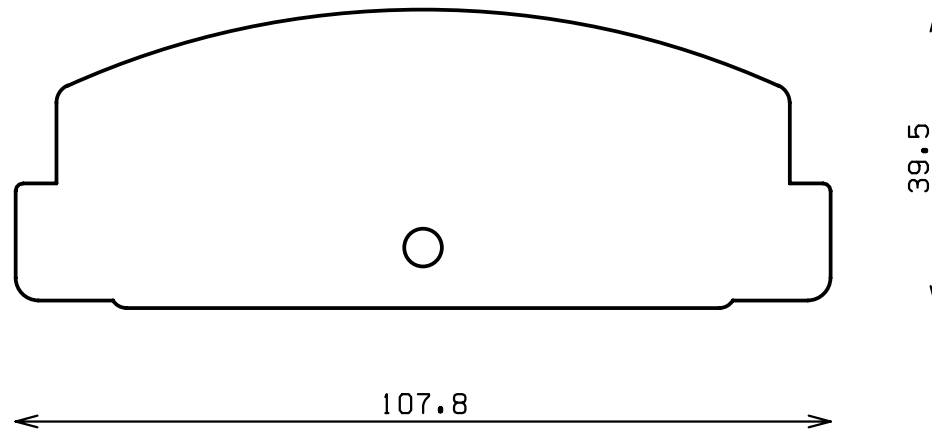

ENDLESS®

Thickness : 13.0

Part No : EP118