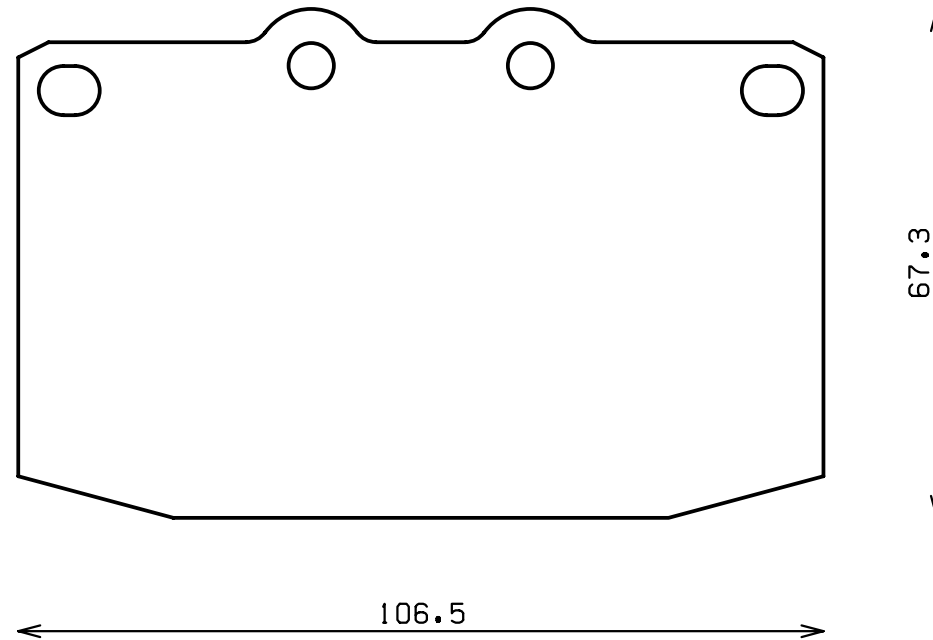

ENDLESS®

Thickness : 15.0

Part No : EP282