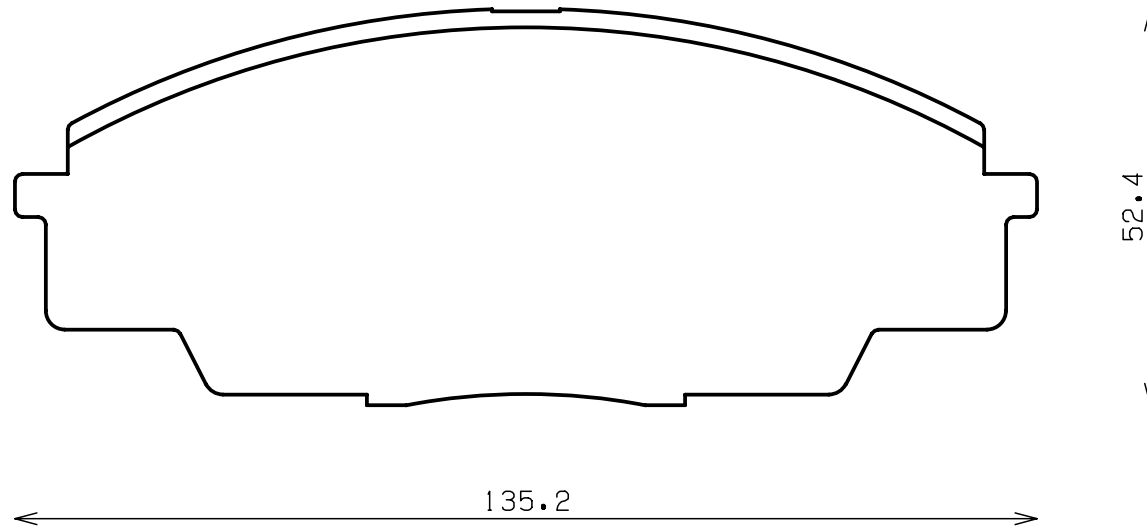

ENDLESS®

Thickness : 15.5

Part No : EP406