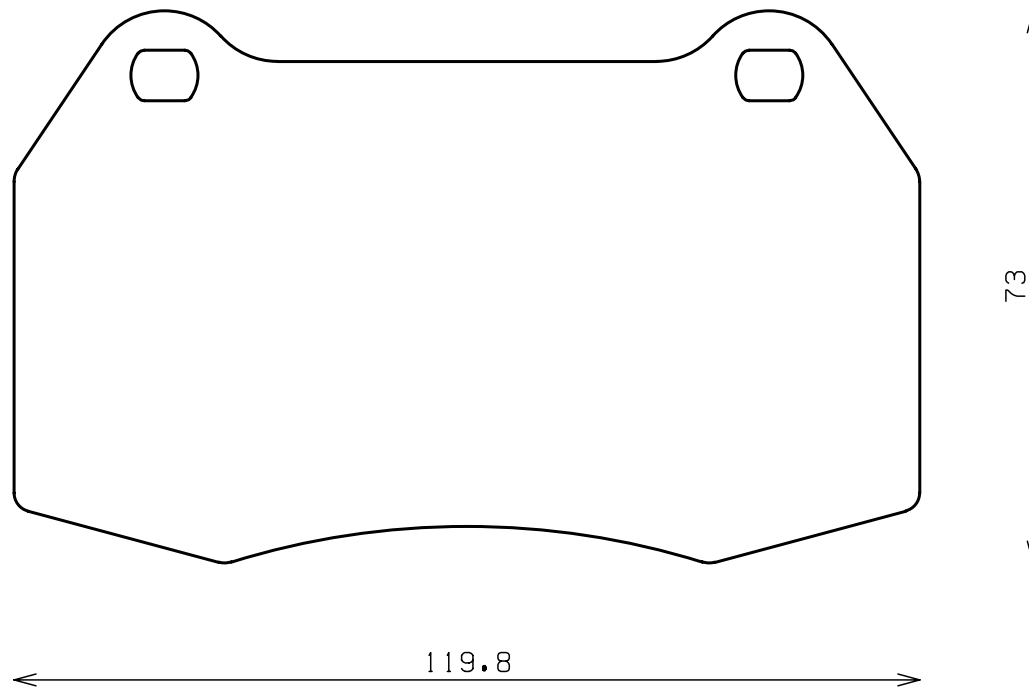

ENDLESS®

Thickness : 14.5

Part No : EP450