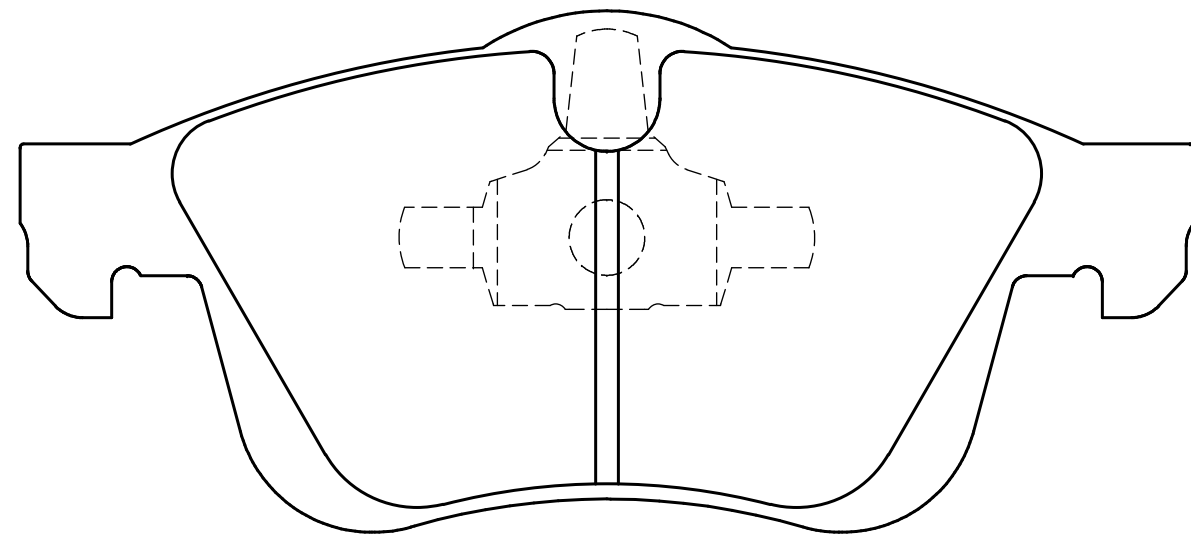

**Ewig**  
for import car

**Thickness : 20.0**

**Part No : EIP146**