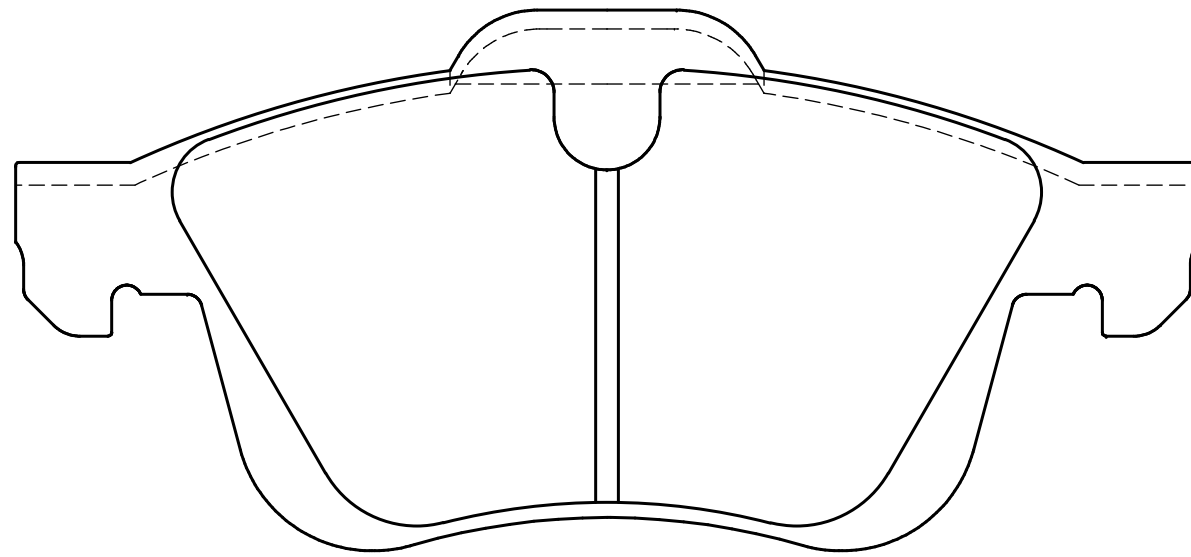

**Ewig**  
for import car

**Thickness : 20.0**

**Part No : EIP146**