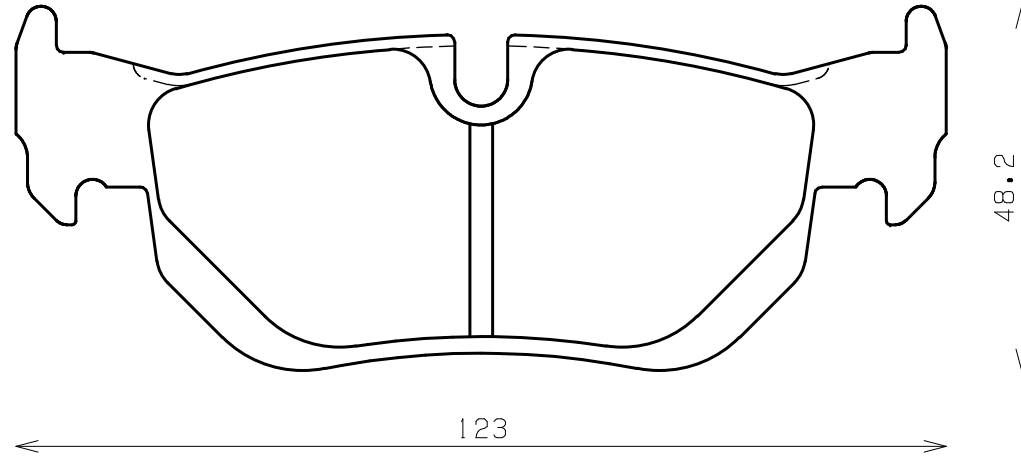

**Ewig**  
for import car

**Thickness : 17.0**

**Part No : EIP135**