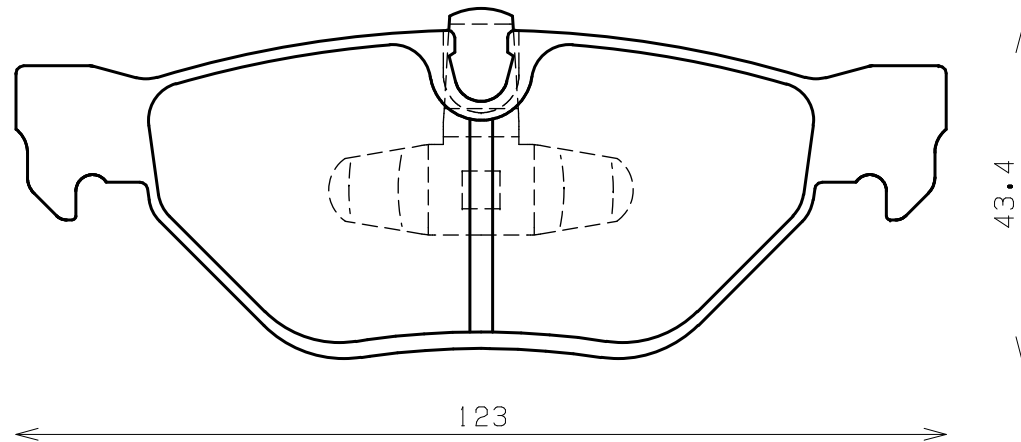

**Ewig**  
for import car

**Thickness : 17.0**

**Part No : EIP135**