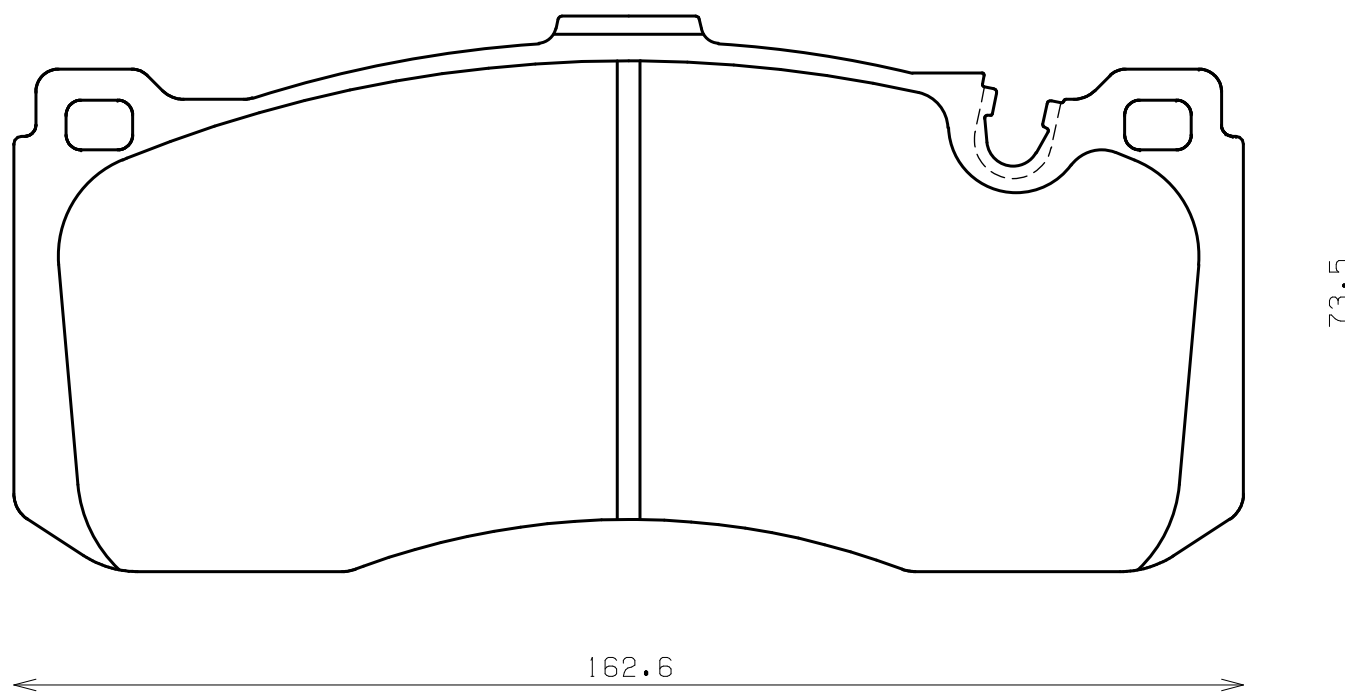

**Ewig**  
for import car

**Thickness : 17.0**

**Part No : EIP144**