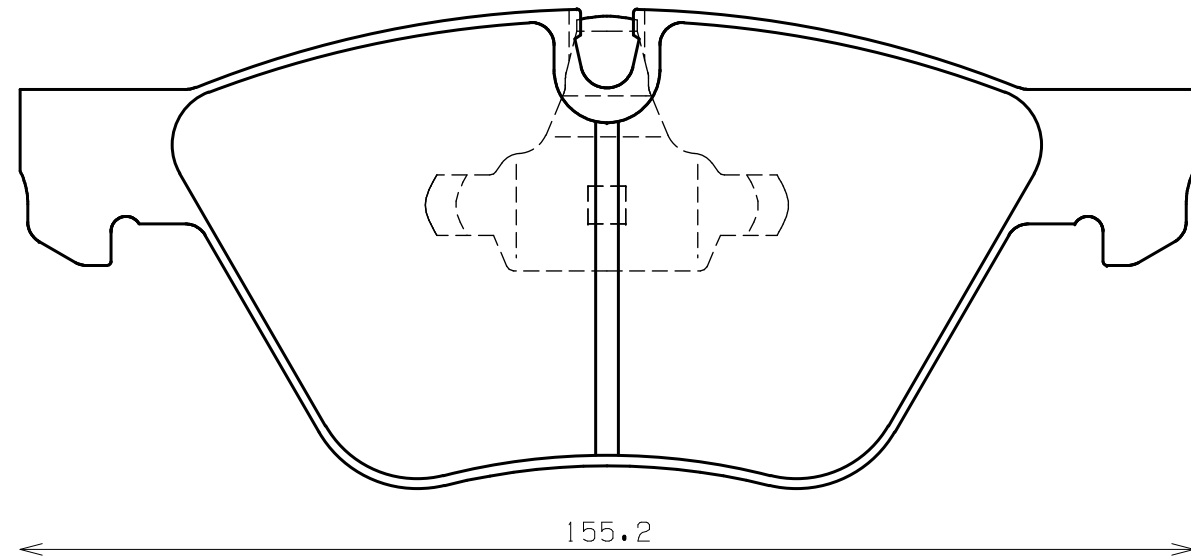

**Ewig**  
for imports ear

**Thickness : 20.0**

**Part No : EIP160**