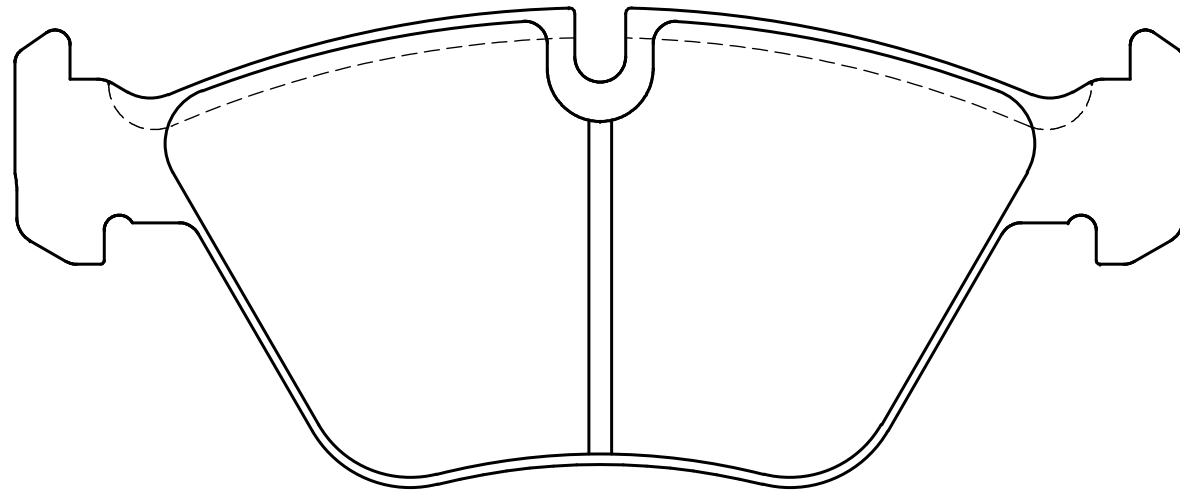

**Ewig**  
for import car

154.8

155.2

**Thickness : 20.0**

**Part No : EIP201**