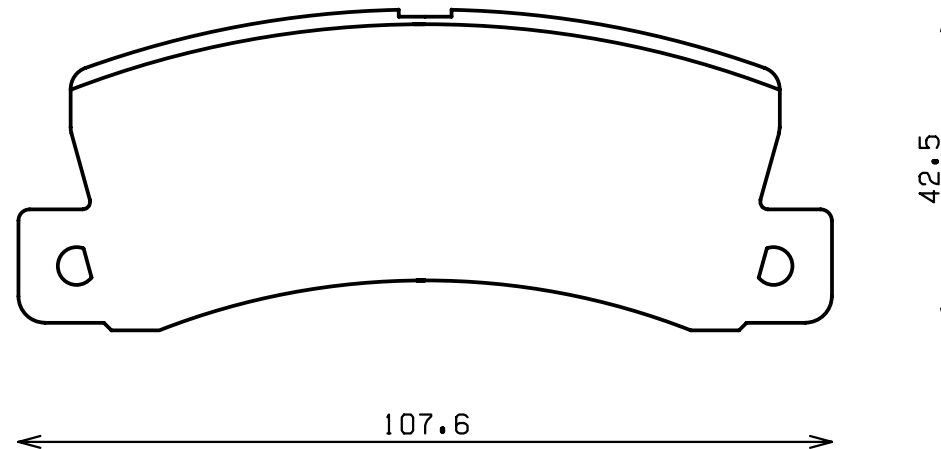

ENDLESS®

Thickness : 15.0

Part No : EP168