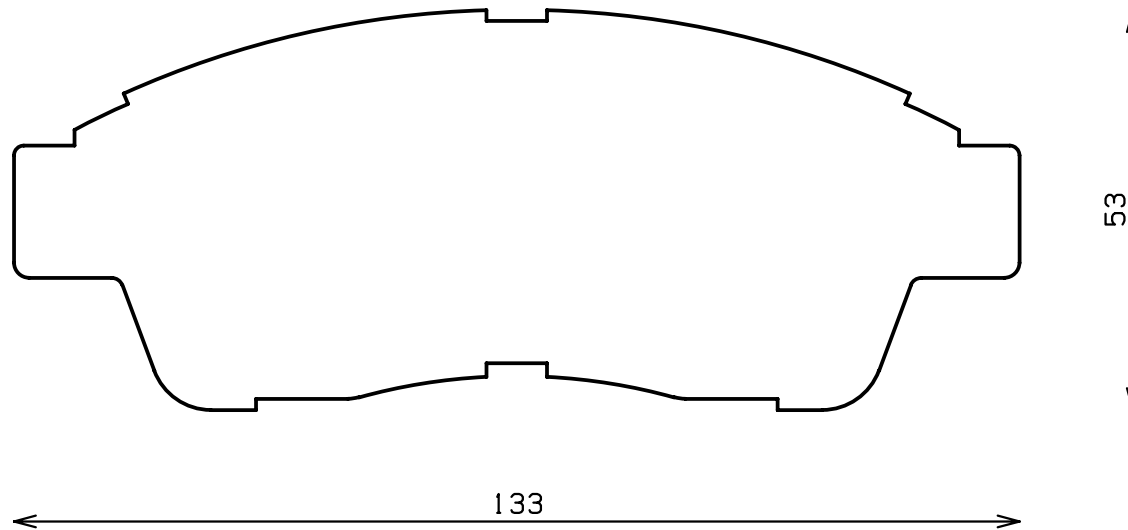

ENDLESS®

Thickness : 17.5

Part No : EP294