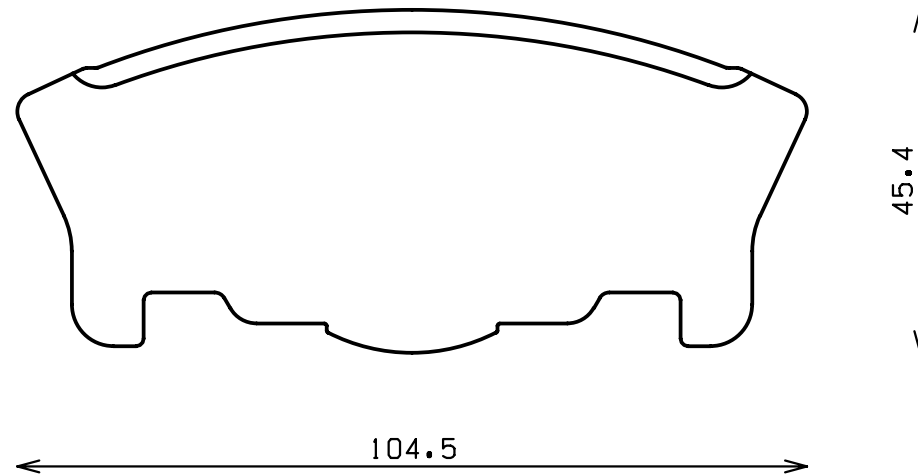

ENDLESS®

Thickness : 14.0

Part No : EP297