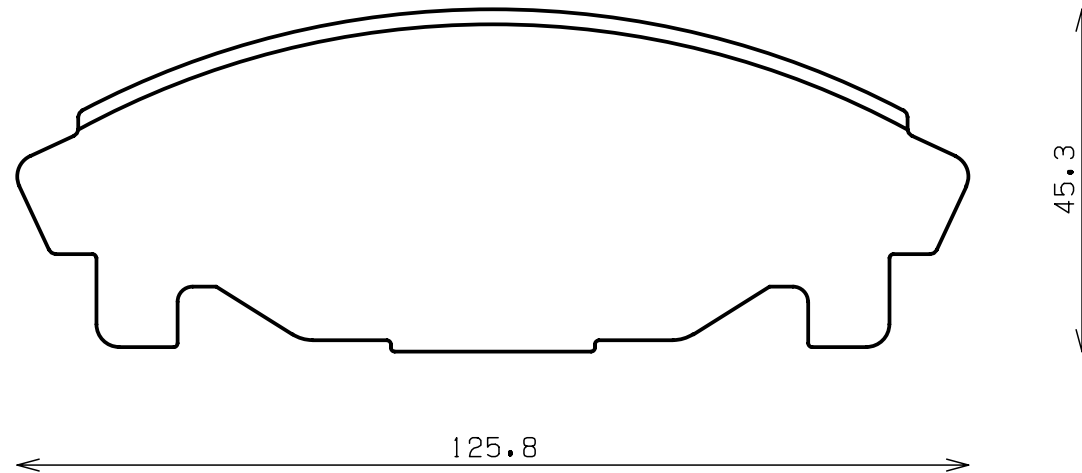

ENDLESS®

Thickness : 15.5

Part No : EP350