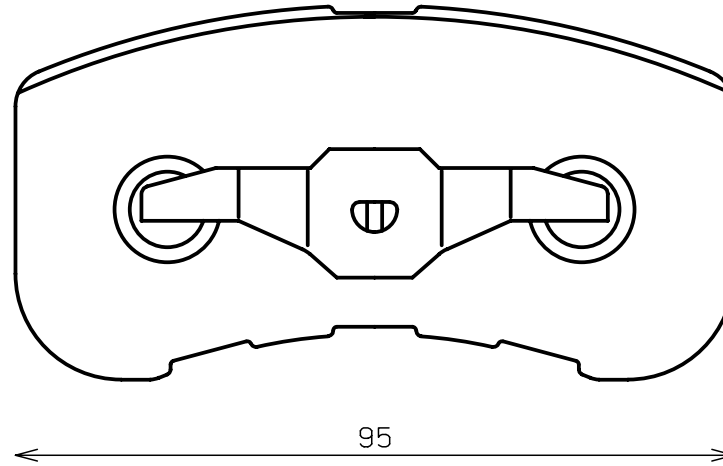

ENDLESS®

Thickness : 15.5

Part No : EP363