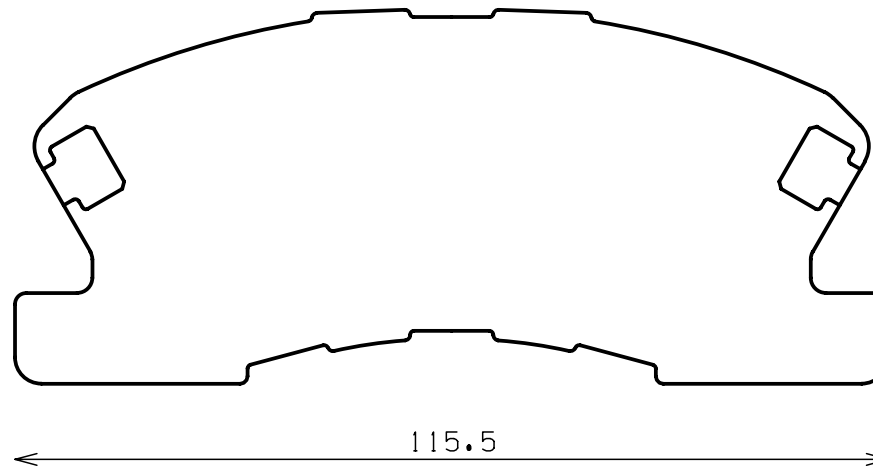

ENDLESS®

Thickness : 15.5

Part No : EP363