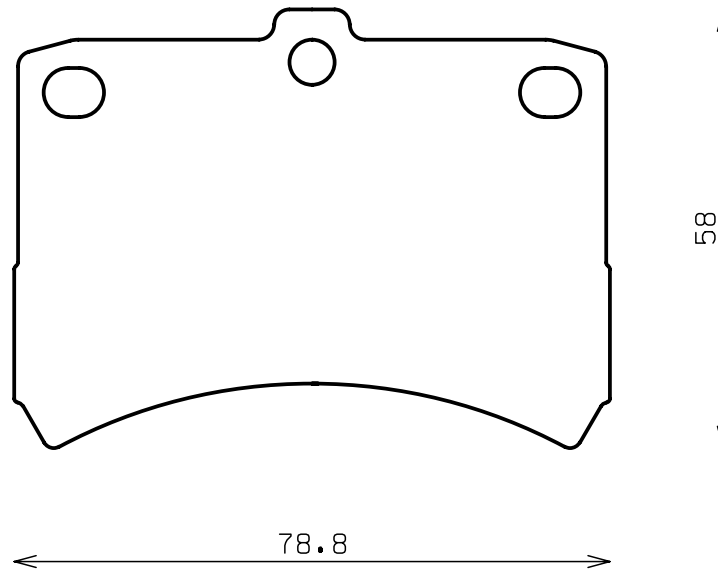

ENDLESS®

Thickness : 14.5

Part No : EP365