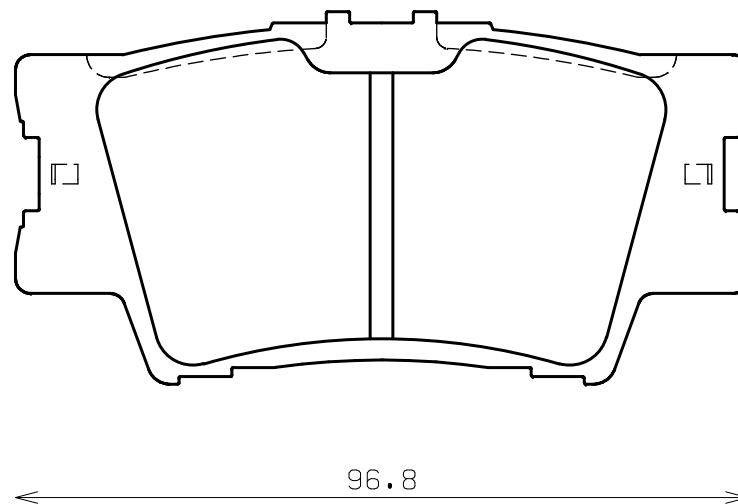

ENDLESS®

Thickness : 15.5

Part No : EP460