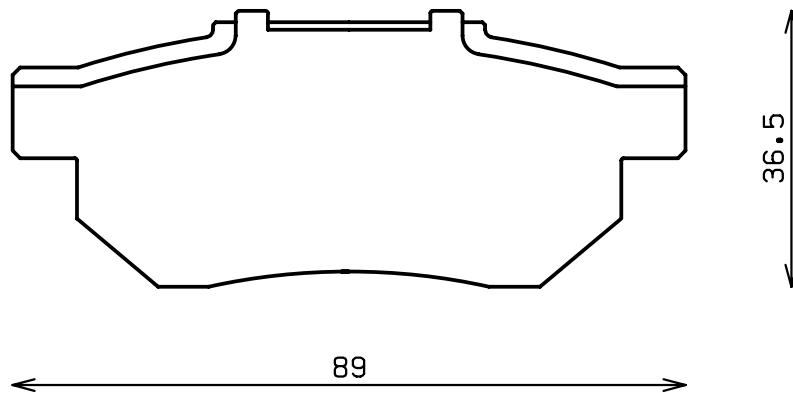

ENDLESS®

Thickness : 13.0

Part No : EP138