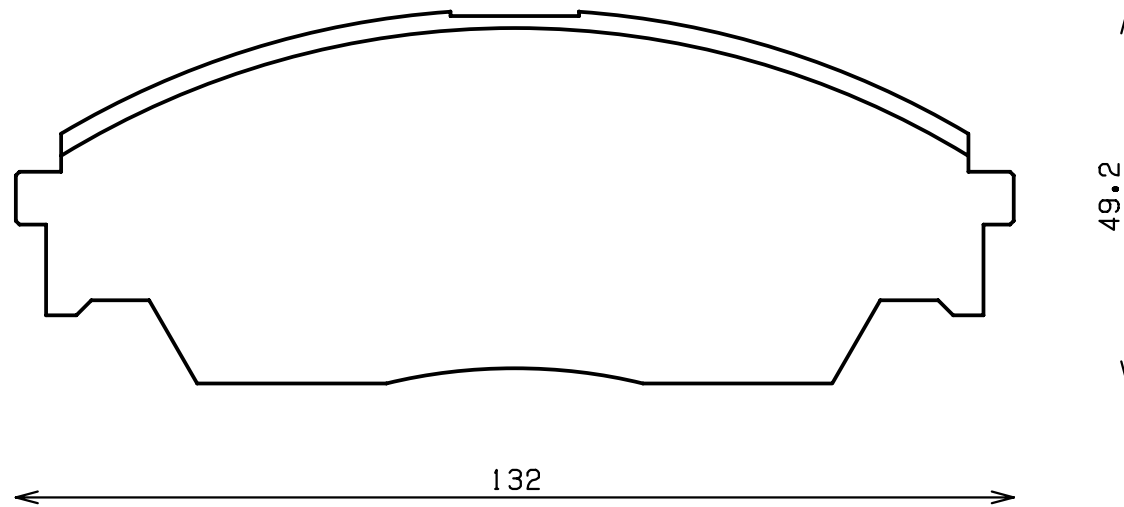

ENDLESS®

Thickness : 15.0

Part No : EP148