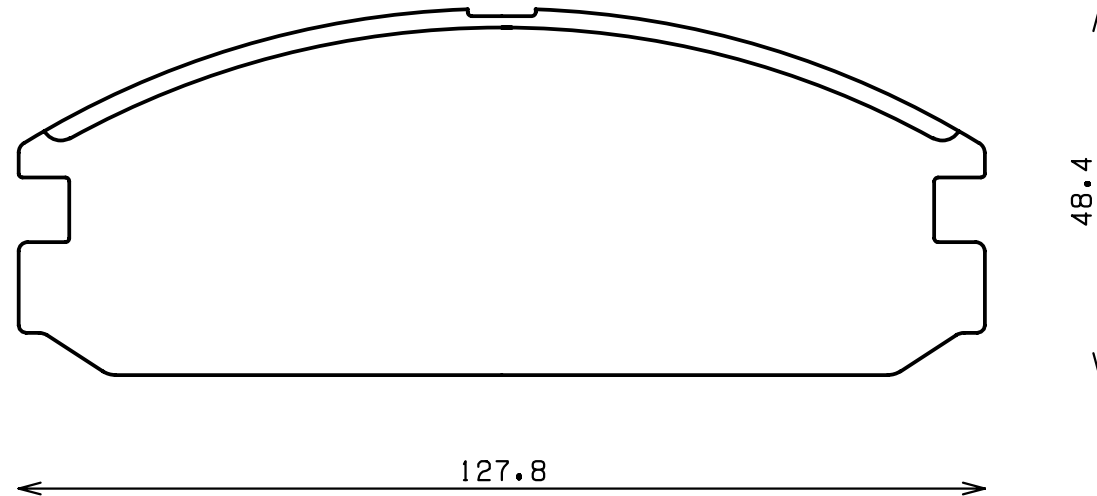

ENDLESS®

Thickness : 15.0

Part No : EP149