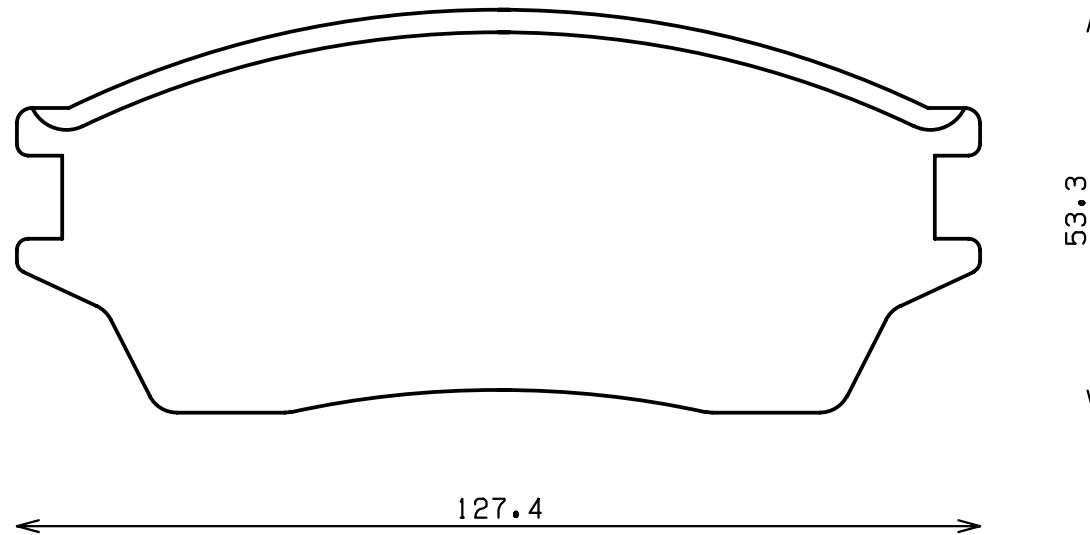

ENDLESS®

Thickness : 17.0

Part No : EP161