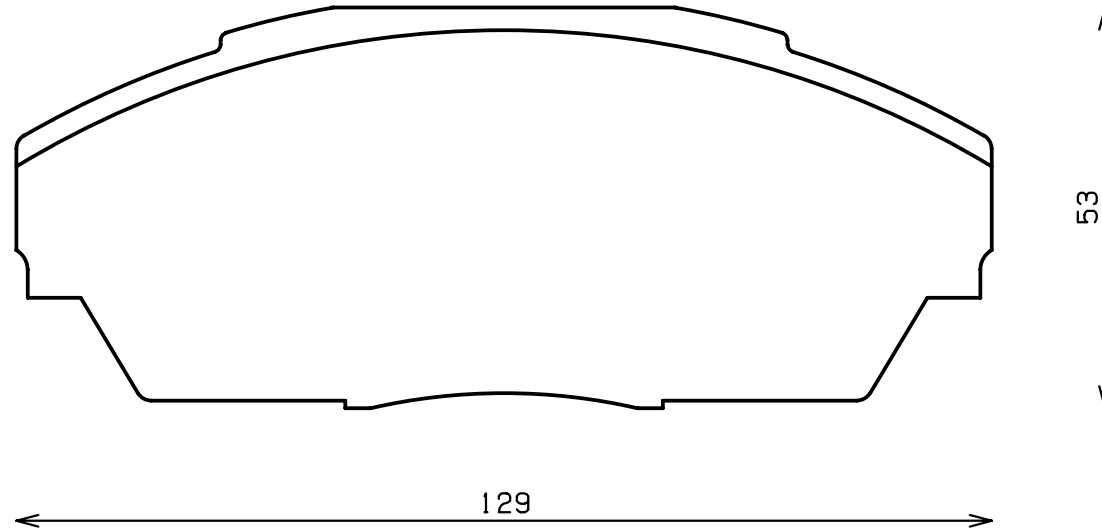

ENDLESS®

Thickness : 17.0

Part No : EP177